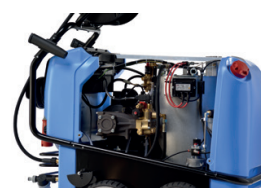

Warmwater met krukaspomp

Pagina	Artikelnr.	EAN code	Omschrijving	Prijs excl.BTW
48 - 49	638200	4012314008524	Therm RP 1000	€ 4.697,00
	638210	4012314008531	Therm RP 1000 met haspel	€ 5.015,00
	638250	4012314300901	Therm RP 1000 met rvs spiraal	€ 5.443,00
	638260	4012314300918	Therm RP 1000 met haspel en rvs spiraal	€ 5.757,00
	638400	4012314008548	Therm RP 1200	€ 4.697,00
	638410	4012314008555	Therm RP 1200 met haspel	€ 5.015,00
	638450	4012314300925	Therm RP 1200 met rvs spiraal	€ 5.443,00
	638460	4012314300932	Therm RP 1200 met haspel en rvs spiraal	€ 5.509,00
	638600	4012314008562	Therm RP 1400	€ 4.495,00
	638610	4012314008579	Therm RP 1400 met haspel	€ 4.799,00
	638650	4012314300949	Therm RP 1400 met rvs spiraal	€ 5.209,00
	638660	4012314300956	Therm RP 1400 met haspel en rvs spiraal	€ 5.757,00
	638800	4012314008586	Therm RP 1600	€ 4.910,00
	638810	4012314008593	Therm RP 1600 met haspel	€ 5.220,00
	638850	4012314300963	Therm RP 1600 met rvs spiraal	€ 5.528,00
	638860	4012314300970	Therm RP 1600 met haspel en rvs spiraal	€ 5.842,00