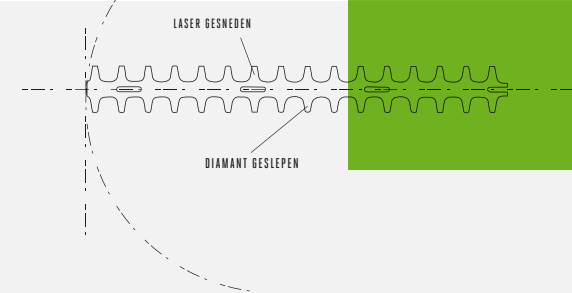

SNOEIZAAG

HEGGENSCHAAR

BOSMAAIER

ROTOCUT

EGO POWER+
PROFESSIONAL-X
TOPHENDEL KETTINGZAAG

LASER GESNEDEN

DIAMANT GESLEPEN

2-BLAAS CONTRA-ROTATIE