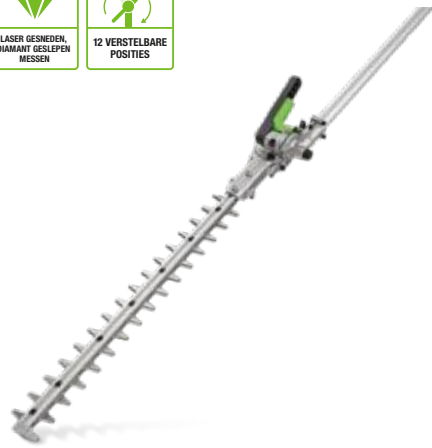

HTA2000
STOKHEGGESCHAAR

De stokheggeschaar is bijzonder krachtig, voorzien van dubbelzijdig lasergeslepen messen en is in vele hoeken in te stellen.