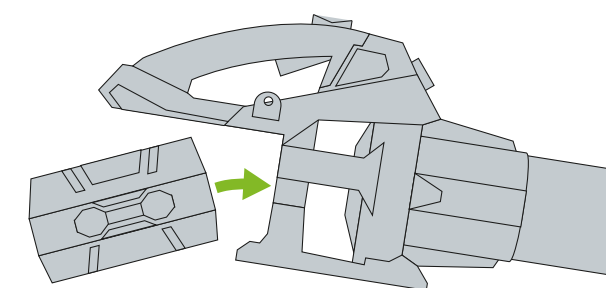

Extern gemonteerde accu

In tegenstelling tot andere fabrikanten, worden onze accu's aan de buitenkant van de tuinmachine bevestigd. De accu's zijn niet opgesloten in de tuinmachine, waardoor ze langer koel blijven en langer kracht blijven leveren. Voor extra bescherming is de elektronica beschermd tegen stof en vocht door een beschermende laag (coating). Tevens zijn alle accucellen verpakt in een robuuste behuizing en worden daardoor beschermd tegen stoten en trillingen.