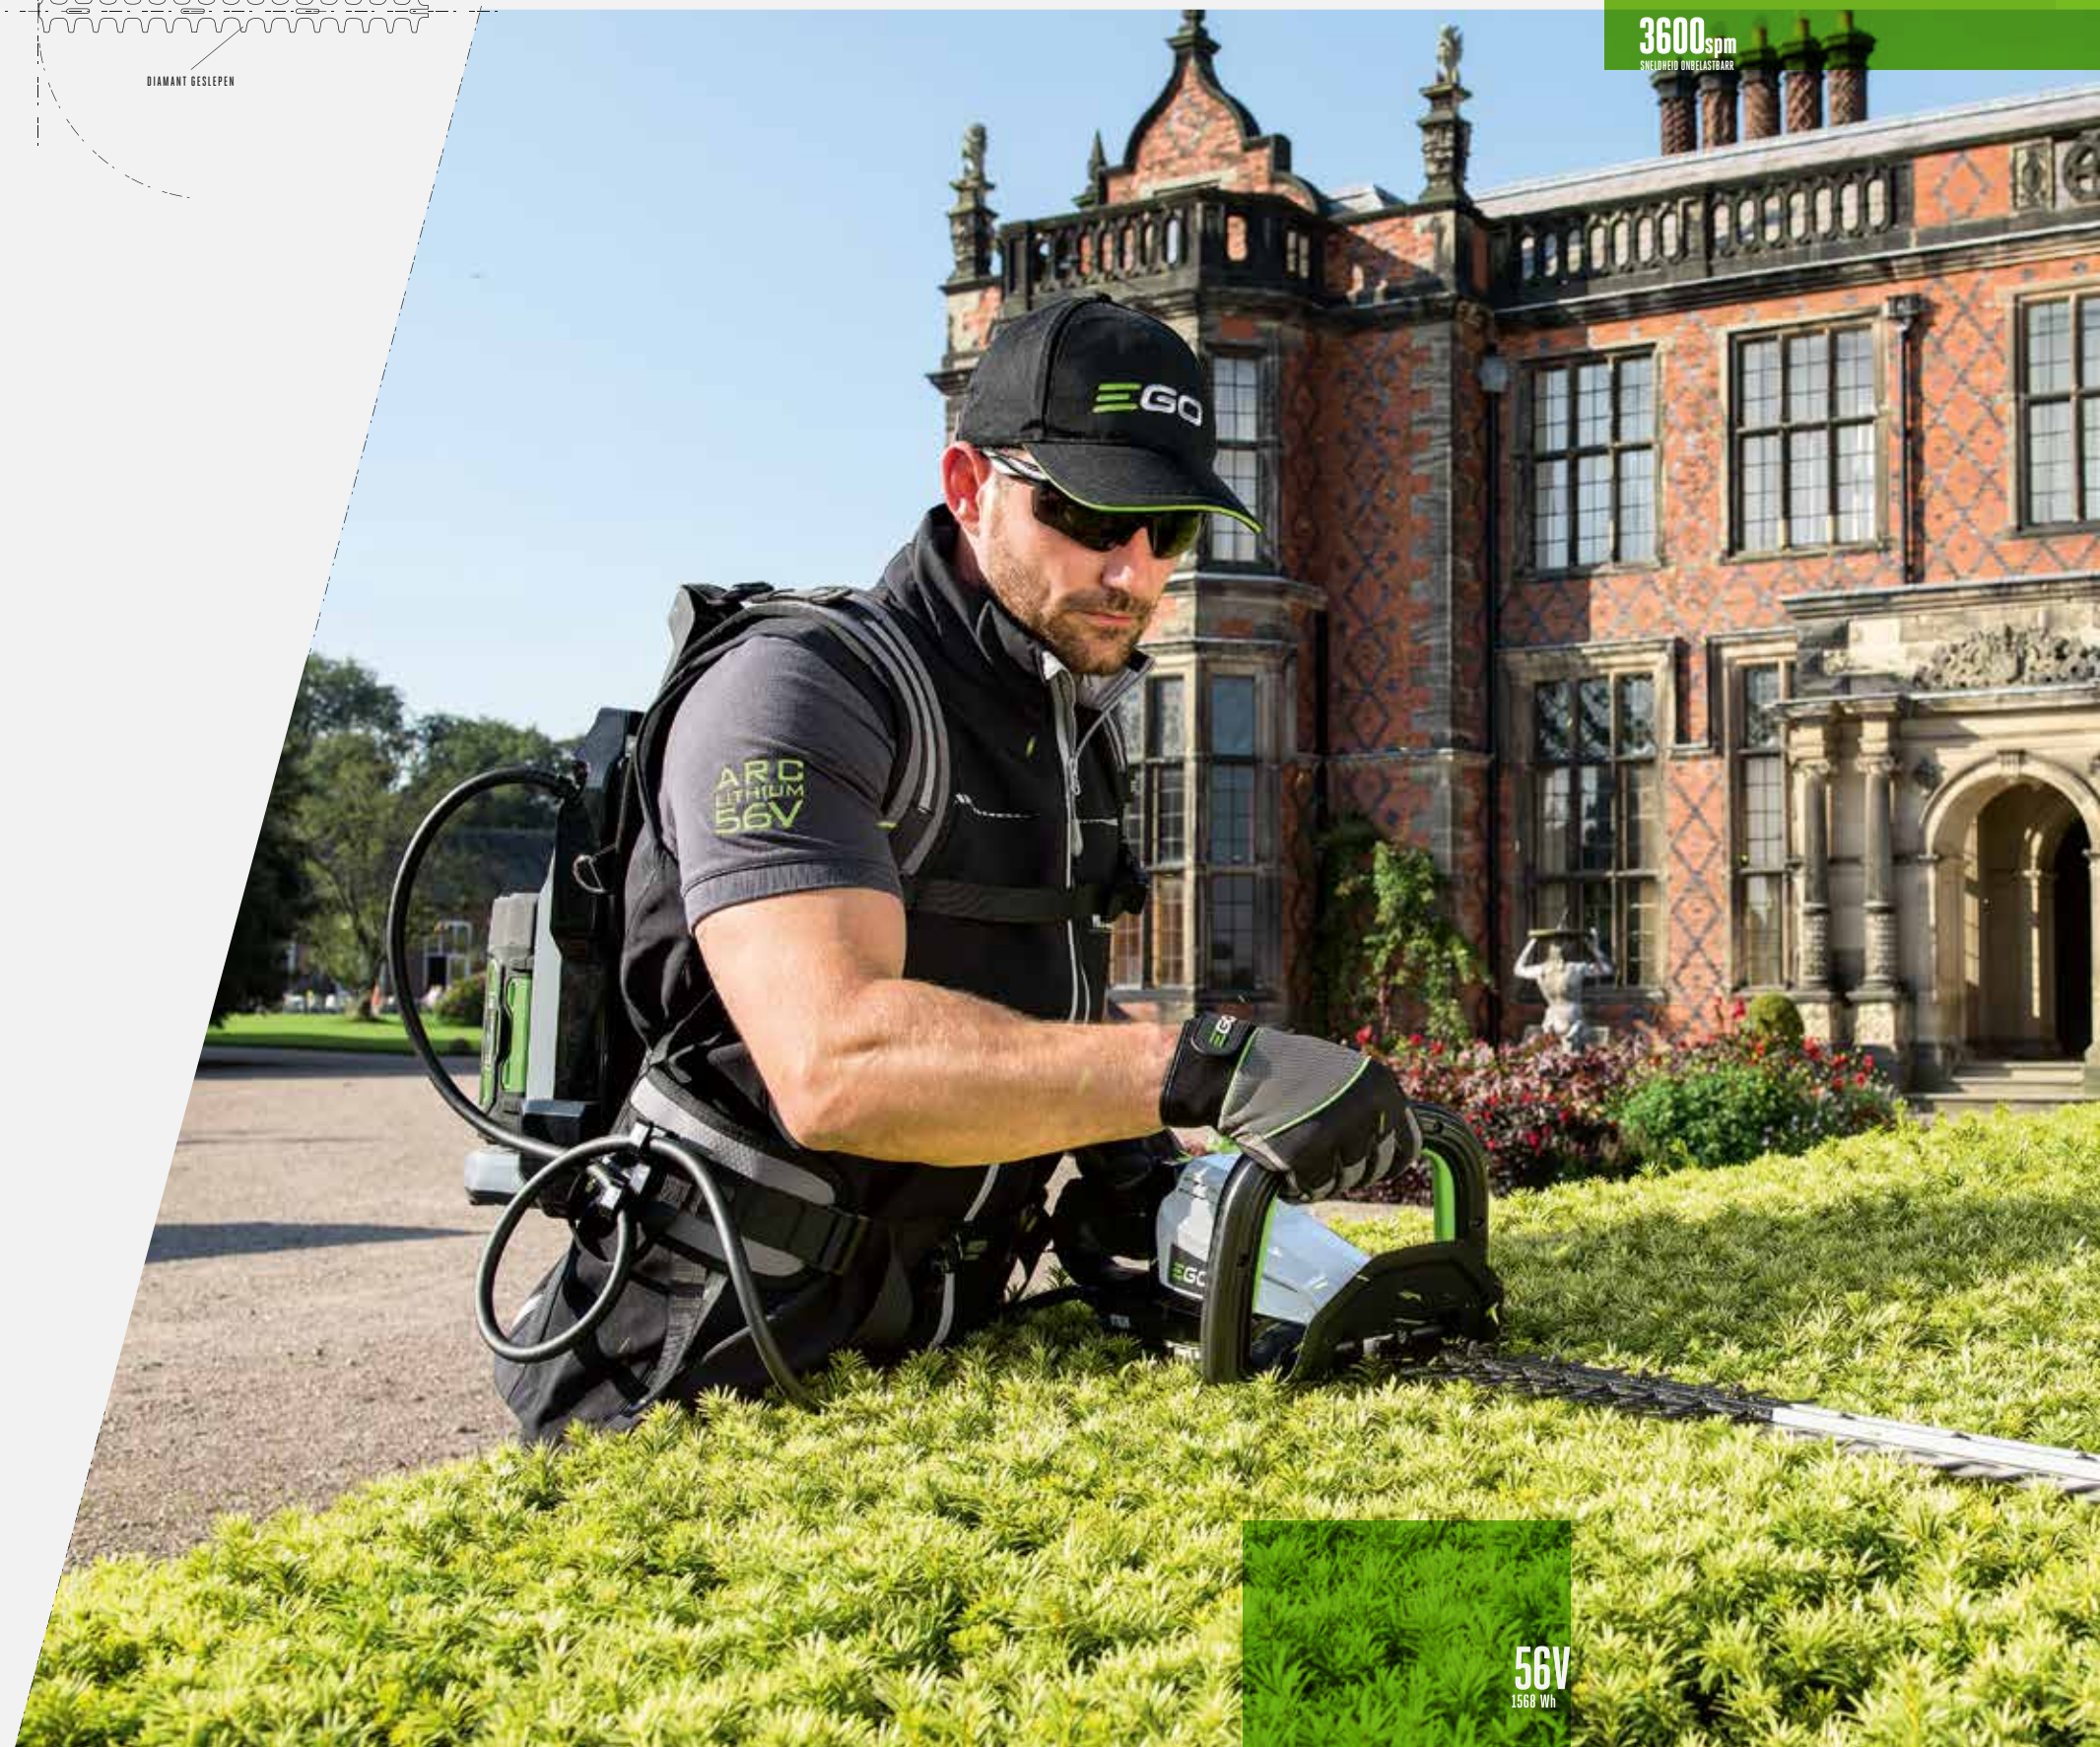

SWIJ CAPACITEIT: 33 MM
TANODIEPTE: 20 MM

3600spm
SNIJDREIJD ONBELASTBAAR