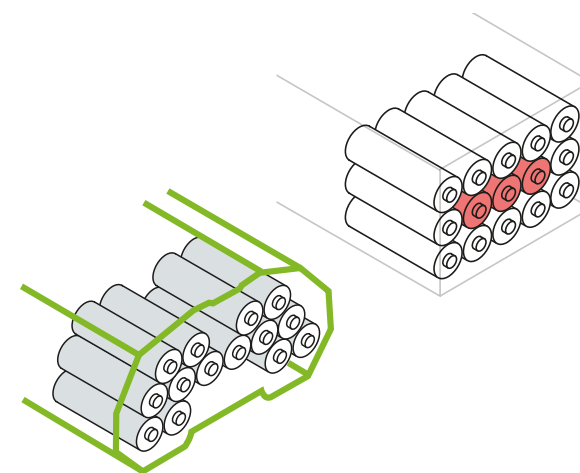

Onze accu's zijn ontworpen om effectief te koelen op 3 manieren; mechanisch, chemisch en elektronisch.

Vergroot oppervlak

De Arc-vormige accu is zorgvuldig ontworpen voor optimale koeling en het verminderen van oververhitting. Elke individuele accucel bevindt zich aan de buitenkant van de behuizing en buiten de machine, zodat warmte makkelijk kan worden afgevoerd, in tegenstelling tot accu's in de vorm van een 'baksteen'.