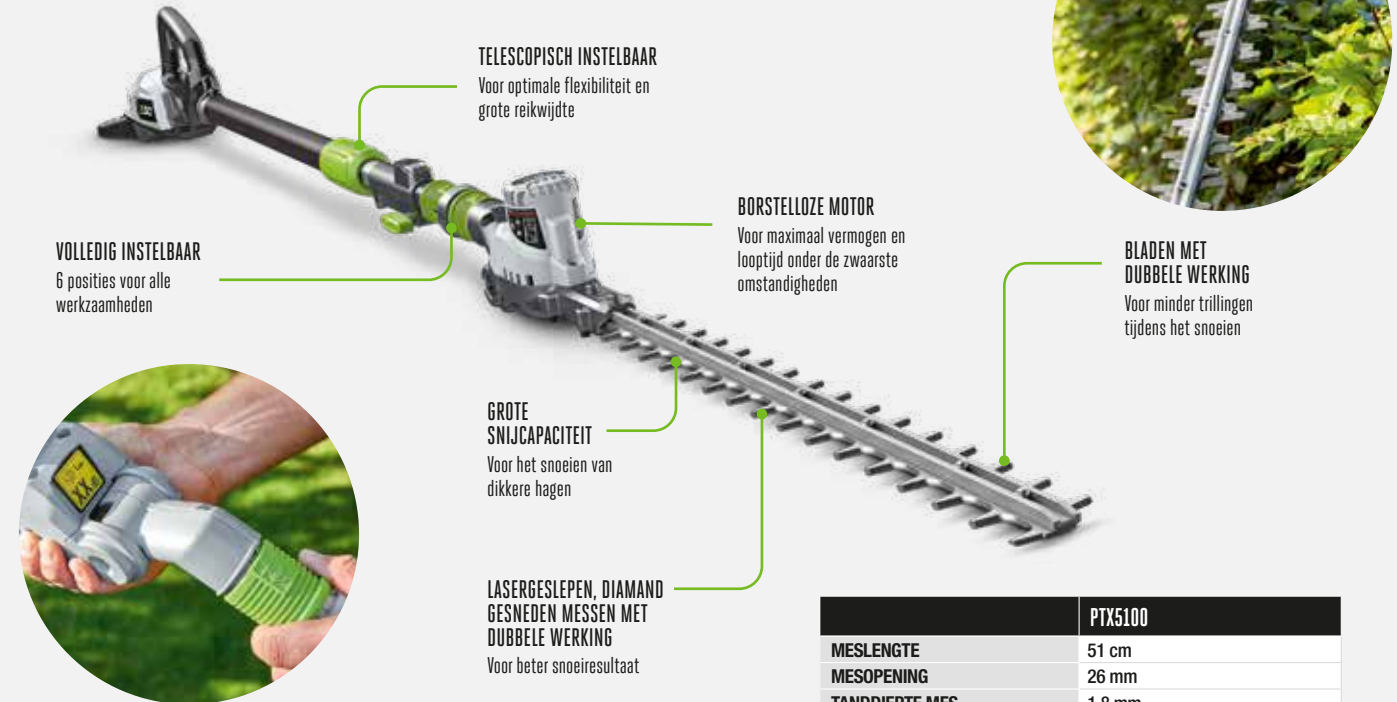

EGO
POWER+ PROFESSIONAL X
TELESCOPISCHE HEGGENSCHAAR

TELESCOPISCH INSTELBAAR
Voor optimale flexibiliteit en grote reikwijdte

VOLLEDIG INSTELBAAR
6 posities voor alle werkzaamheden

BORSTELLOZE MOTOR
Voor maximaal vermogen en looptijd onder de zwaarste omstandigheden

BLADEN MET DUBBELE WERKING
Voor minder trillingen tijdens het snoeien

GROTE SNIJCAPACITEIT
Voor het snoeien van dikkere hagen

LASERGESLEPEN, DIAMANT GESNEDEN MESSEN MET DUBBELE WERKING
Voor beter snoeieresultaat