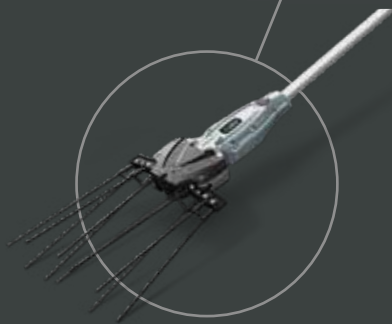

09 EGO POWER+ ELEKTRISCHE KAM VOOR OLIJVEN

Eenvoudig rijpe olijven uit de boom schudden