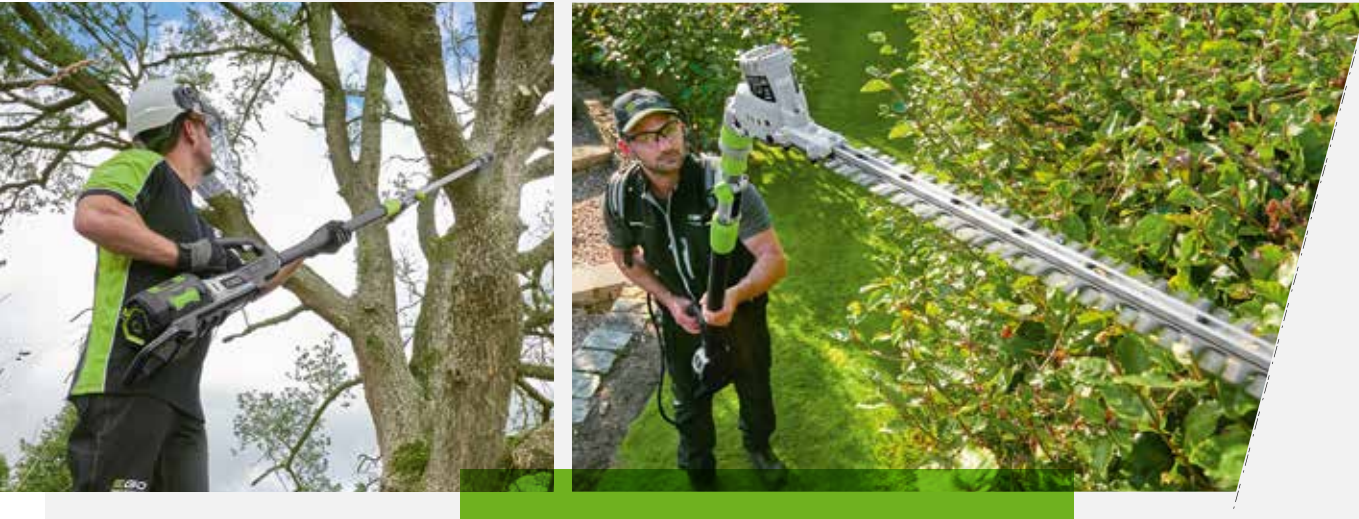

PROFESSIONEEL FLEXIBEL HAGEN OF TAKKEN OP HOOGTE SNOEIEN

EGO's telescopisch snoeisysteem biedt de mogelijkheid om te snoeien op moeilijk bereikbare plekken, zonder daarbij gebruik te hoeven maken van stellages of ladders.

De telescopische steel heeft een 'tool-free' uitwisselbare kop, waarop een snoeizaag of heggenschaar kan worden gemonteerd in slechts enkele seconden.

De innovatieve telescopische steel is voorzien van een dubbele schakelaar voor optimale bediening, hij kan worden uitgeschoven tot wel 4 meter lengte en biedt plaats aan de accu.

Er bevinden zich verschillende schakelaars om maximale hoogte te bereiken en wendbaar te zijn bij de gekozen toepassing.

Maximaal toelaatbare lengte wordt bereikt wanneer het systeem volledig is uitgeschoven. Daarmee ergonomisch, roterend en goed in balans.

ACCU LOOPT EVENWIJDIG MET DE TELESCOPIsche STEEL
Voor optimale balans tijdens werkzaamheden

ONDERGREEP
Vervangbare draaggreep, ter beveiliging tegen vallen en stoten

DUBBELE SCHAKELAARS
Comfortabel, veilig en betrouwbaar

DUBBEL KNELSYSTEEM
Eenvoudig wisselen van opzetstuk met duimvergrendeling

ALUMINIUM OVALEN STEEL
Robuust ontwerp voor comfort, grip en reikwijdte

PROFESSIONAL-X TELESCOPIsche HEGGENSCHAAR
Het ultieme vermogen, koppel en snelheid om takken met een diameter van 26mm door te snijden. In 6 posities instelbare draaihoek met extra rotatiemogelijkheid

PROFESSIONAL-X TELESCOPIsche SNOEIZAAG
Snijdt eenvoudig door takken met een diameter van 200mm. Draaibaar van 0-180° en extra rotatiemogelijkheid

PPX1000 PROFESSIONAL-X TELESCOPIsche STEEL