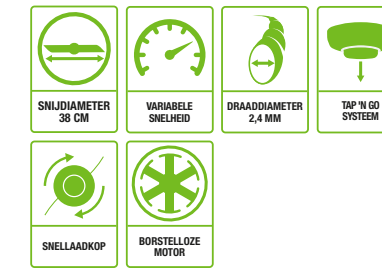

LEVERBAAR ALS KIT ST1511E

Geleverd met AP1500 enkelvoudige schouderriem

**ST1530E
GRASTRIMMER 38 cm**

Variabele snelheidsregeling, een grote maai breedte van 38 cm met Tap 'n go en een Rapid Reload maaikop.