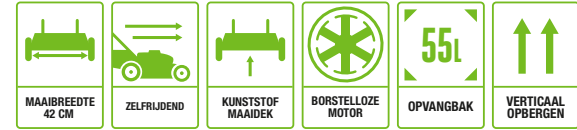

LM1700E
GRASMAAIER 42 cm

Ideaal voor het nauwkeurig maaien in krappere ruimtes en op middelgrote vlakke gazons. Voorzien van een 55 liter opvangbak.

ACCESSOIRES VERKIJGBAAR

UITSLUITEND
LEVERBAAR
ALS KIT
LM1701E

MAAIT TOT
400 m²
MET EEN 2,5 AH-ACCU OP
EEN ENKELE LADING

LM1700E-SP
ZELFRIJDENDE GRASMAAIER 42 cm

Ideaal voor het maaien in krappere ruimtes en op middelgrote gazons. Zelfrijdend voor heuvelachtig of oneffen terrein. Voorzien van een 55 liter opvangbak.