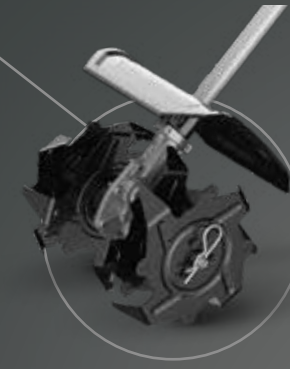

07 EGO POWER+ GRONDFREES

De simpele manier om grond te beluchten en voor te bereiden op beplanting