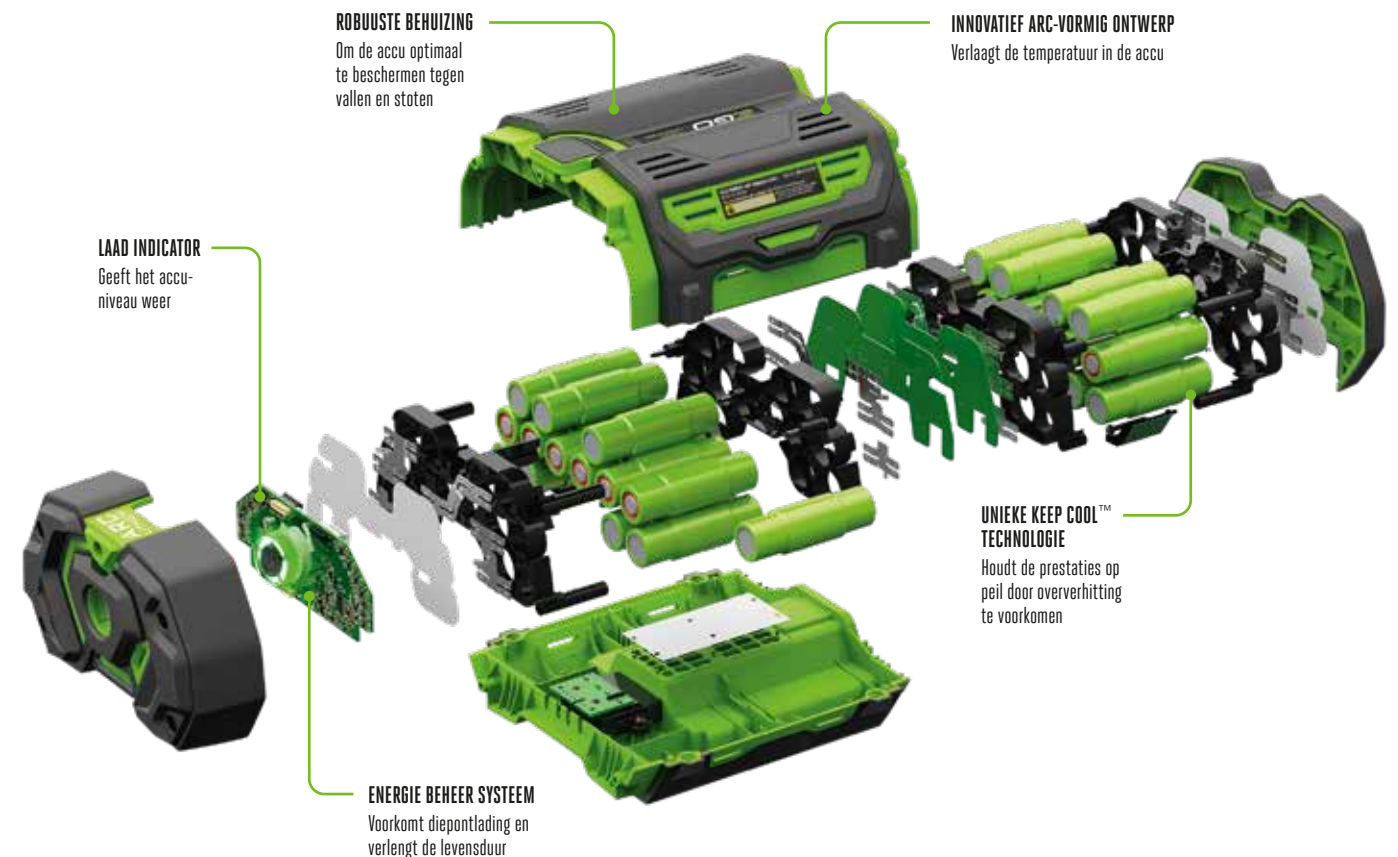

Waarom 56V?

Onze experts hebben accutechnologie gerevolutioniseerd om optimale kracht en prestaties te leveren voor het snoerloos tuinonderhoud. De 56V Arc Lithium accu levert meer bruikbaar vermogen dan iedere andere accu. De 5 handgedragen accu's in ons assortiment beschikken over alle noodzakelijke eigenschappen om alle tuinklussen aan te kunnen, van bladblazen tot aan het zwaarste zaagwerk.

Snelle laadtijden

Al deze slimme eigenschappen geven niet alleen de hoogste energiecapaciteit voor handgedragen accu's in de markt, maar EGO Power+ accu's geven ook nog eens de snelste laadtijden.

360° LUCHTSTROOM
Houdt de accu koel voor sneller opladen