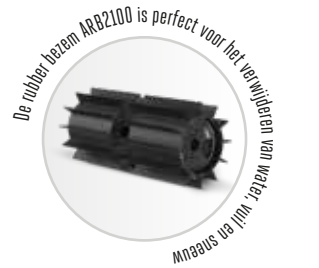

BBA2100
ROLBEZEM

Verwijder makkelijk en snel mos en nat blad op lastige ondergrond.