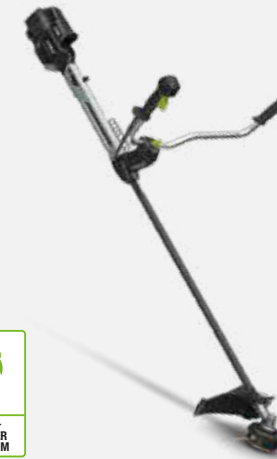

BCX3800 PROFESSIONAL-X GRASTRIMMER / BOSMAAIER (STUURHENDEL)

Het gedoe en de uitstoot van brandstof aangedreven tuinmachines behoort tot het verleden met deze oersterke professionele bosmaaier. Gebruik met de BAX1500 ruggedragen accu uit het Professional-X assortiment voor een hele dag vol kracht en gebruiksgemak.

STX3800 PROFESSIONAL-X GRASTRIMMER / BOSMAAIER (LOOP HENDEL)

De Professional-X grastrimmer beschikt over hetzelfde vermogen en prestaties als een vergelijkbare brandstof aangedreven grastrimmer. Tevens voorzien van een eenvoudig verstelbare handgreep. Gebruik met de BAX1500 ruggedragen accu uit het Professional-X assortiment voor een hele dag vol kracht en gebruiksgemak.