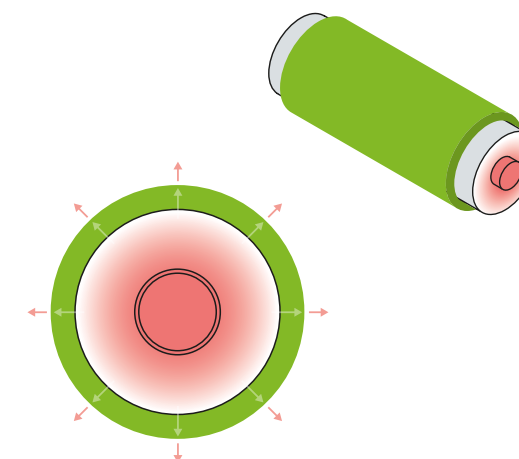

Onze accu's zijn ontworpen om effectief te koelen op 3 manieren; mechanisch, chemisch en elektronisch.

Vergroot oppervlak

De Arc-vormige accu is zorgvuldig ontworpen voor optimale koeling en het verminderen van oververhitting. Elke individuele accucel bevindt zich aan de buitenkant van de behuizing en buiten de machine, zodat warmte makkelijk kan worden afgevoerd, in tegenstelling tot accu's in de vorm van een 'baksteen'.