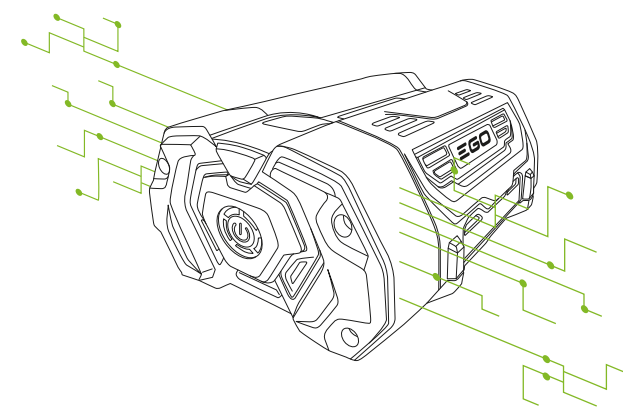

Intelligente kracht

Aan kracht heb je niets zonder goede controle. Daarom worden de 56V accu's van EGO Power+ continu aangestuurd en onder controle gehouden door software, microprocessors en het intelligente energie beheer systeem in de accu. Ze bewaken en optimaliseren constant elke afzonderlijke accucel om de hoogste prestaties, vermogen en looptijd te krijgen.