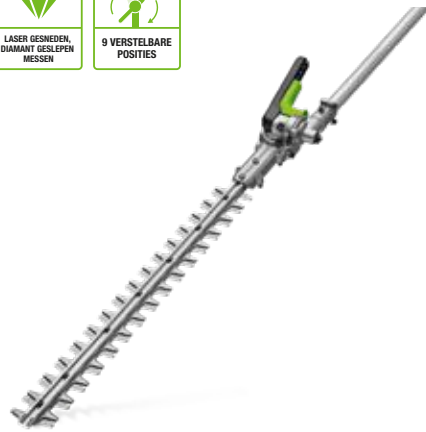

HTA2000S
KORTE HEGGESCHAAR

Met dezelfde scherpe messen en veel snijbewegingen maakt deze stokheggeschaar korte metten met lage en diepe hagen.