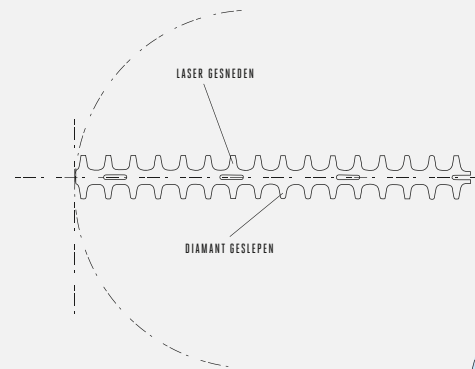

Ultieme flexibiliteit

EGO is een naam waarop u kunt vertrouwen. Met een rijke historie op het gebied van accu innovaties, wisten we dat flexibiliteit om accu's, ruggedragen accu's, harnassen en tuinmachines uit te wisselen van essentieel belang is. Deze voorwaarden zijn doorgezet naar het assortiment Professional-X.