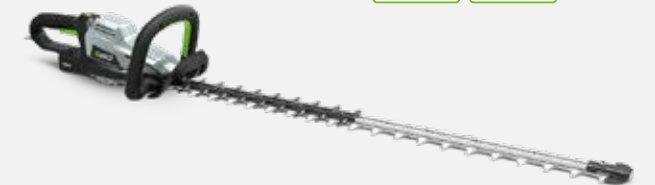

HTX7500
PROFESSIONAL-X HEGGENSCHAAR 75 CM

Ideaal voor brede en grote hagen. De variabele snelheidsregeling en lasergeslepen messen met een dubbele werking maken alle klussen eenvoudig. De dubbele veiligheidsschakelaar geeft extra veiligheid en comfort.