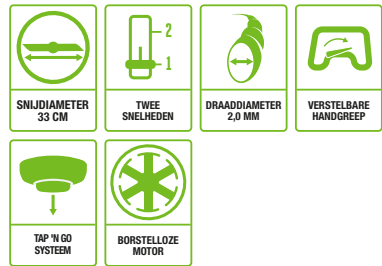

STAP 1
Voer het maaidraad in

STAP 2
Druk op de Powerload™ knop om het automatisch opwinden van maaidraad te starten

**ST1300E-S
GRASTRIMMER 33 cm**

2 Snelheden, een maai breedte van 33 cm met Tap 'n go, eenvoudig maaidraad vervangen. Ideaal voor de kleinere tuinen.