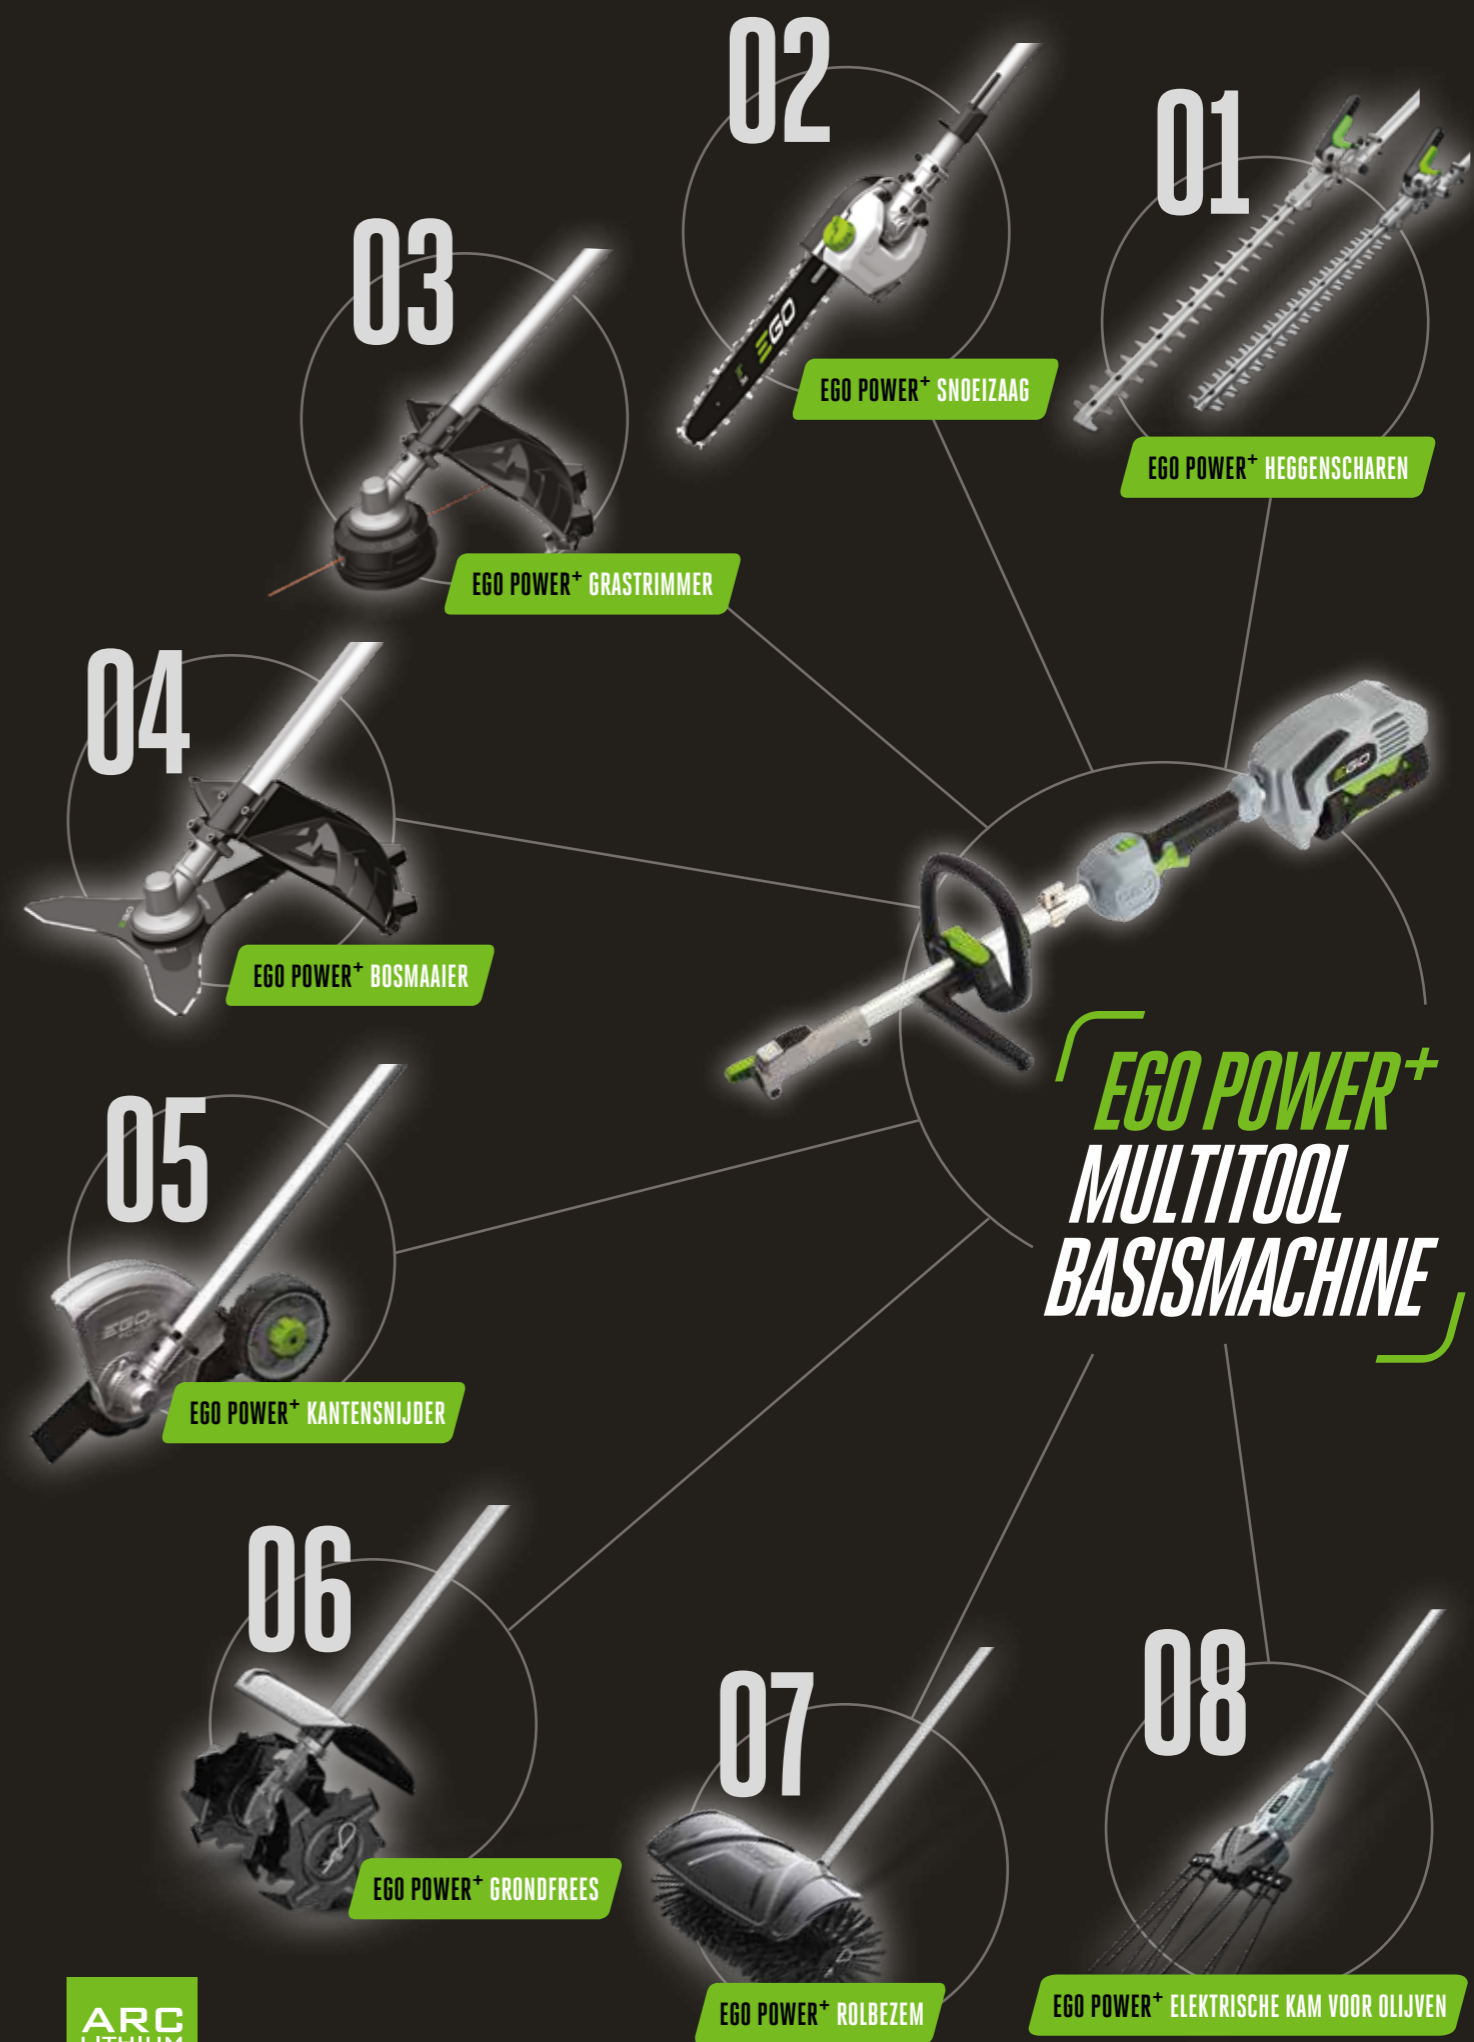

02 EGO POWER+ SNOEIZAAG

01 EGO POWER+ HEGGENSCHAREN

03 EGO POWER+ GRASTRIMMER

04 EGO POWER+ BOSMAAIER

**EGO POWER+
MULTITOOL
BASISMACHINE**

05 EGO POWER+ KANTENSNIJDER

06 EGO POWER+ GRONDFREES

07 EGO POWER+ ROLBEZEM

08 EGO POWER+ ELEKTRISCHE KAM VOOR OLIJVEN