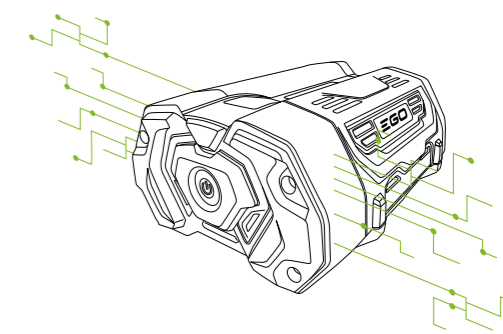

Extern gemonteerde accu

In tegenstelling tot andere fabrikanten, worden onze accu's aan de buitenkant van de tuinmachine bevestigd. De accu's zijn niet opgesloten in de tuinmachine, waardoor ze langer koel blijven en langer kracht blijven leveren. Voor extra bescherming is de elektronica beschermd tegen stof en vocht door een beschermende laag (coating). Tevens zijn alle accucellen verpakt in een robuuste behuizing en worden daardoor beschermd tegen stoten en trillingen.