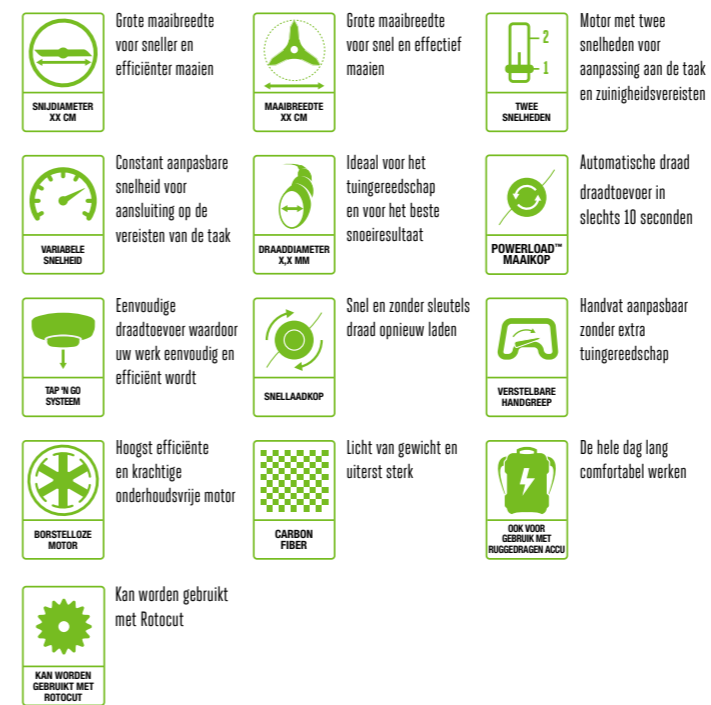

PICTOGRAMMEN VOOR EGO POWER+ GRASTRIMMER EN BOSMAAIER

PICTOGRAMMEN VOOR EGO POWER+ HEGGENSCHAAR

PICTOGRAMMEN VOOR EGO POWER+ KETTINGZAAG

PICTOGRAMMEN VOOR EGO POWER+ BLADBLAZER

Uw EGO service dealer:

POWER BEYOND BELIEF™