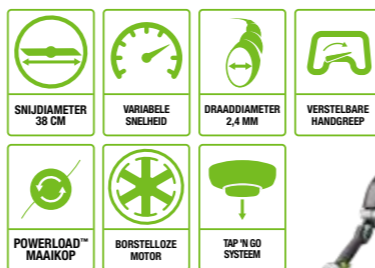

STAP 1

Voer het maaidraad in

STAP 2

Druk op de Powerload™ knop om het automatisch opwinden van maaidraad te starten

ST1510E GRASTRIMMER 38 cm

De eerste grastrimmer met Powerload™ technologie om automatisch maaidraad in te voeren. Beschikt over een variabele snelheid en een snijdiameter van 38 cm.

Geleverd met AP1500 enkelvoudig rugharnas

LEVERBAAR ALS KIT

ST1300E GRASTRIMMER 33 cm

Deze grastrimmer is voorzien van 2 snelheden en heeft een snijdiameter van 33 cm. Voorzien van een verstelbare handgreep en een Tap 'n Go doorvoersysteem van uw maaidraad.