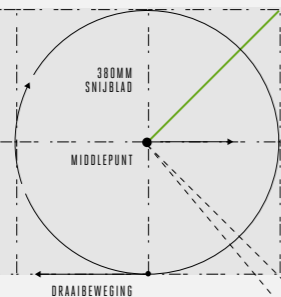

4000-6000 rpm
SNIJDRAAD ONBELASTBAAR

HET ENIG JUISTE ANTWOORD OP RUW TERREIN

Dankzij optimale balans en de enorm krachtige 2 kW motor maken de Professional-X grastrimmers / bosmaaiers zelfs het zwaarste werk tot een simpele klus.

De stalen aandrijfjas is licht en zeer sterk en bevindt zich binnenin de carbon fiber steel. In tegenstelling tot een chassis van aluminium, buigt het niet en blijft het zijn vorm behouden, zodat trillingen tot een minimum beperkt blijven.

**EFFICIËNTE EN KRACHTIGE
BORSTELLOZE MOTOR**
Voor een langere accuduur
en minder trilling

**SCHAKELAAR MET VARIABELE
SNELHEIDREGELING EN
VEILIGHEIDSSCHAKELAAR**

**CARBON FIBER STEEL
MET MASSIEF STALEN
AANDRIJFAS**

BCX3800 PROFESSIONAL-X GRASTRIMMER/ BOSMAAIER (STURHENDEL)

Vergeet het gedoe en de stank van brandstof met deze krachtige professionele tuinmachine. Combineer met de BAX1500 ruggedragen accu uit het Professional-X assortiment voor hele dag vol kracht en gebruiksgemak.

Inclusief AHP1500 heupbeschermer

STX3800 PROFESSIONAL-X GRASTRIMMER / BOSMAAIER (LOOP HENDEL)

De nieuwe Professional-X grastrimmer beschikt over dezelfde kracht en prestaties als brandstof aangedreven grastrimmers. Is tevens voorzien van een snel instelbare hendel. Combineer met de BAX1500 ruggedragen accu uit het Professional-X assortiment voor hele dag vol kracht en gebruiksgemak.