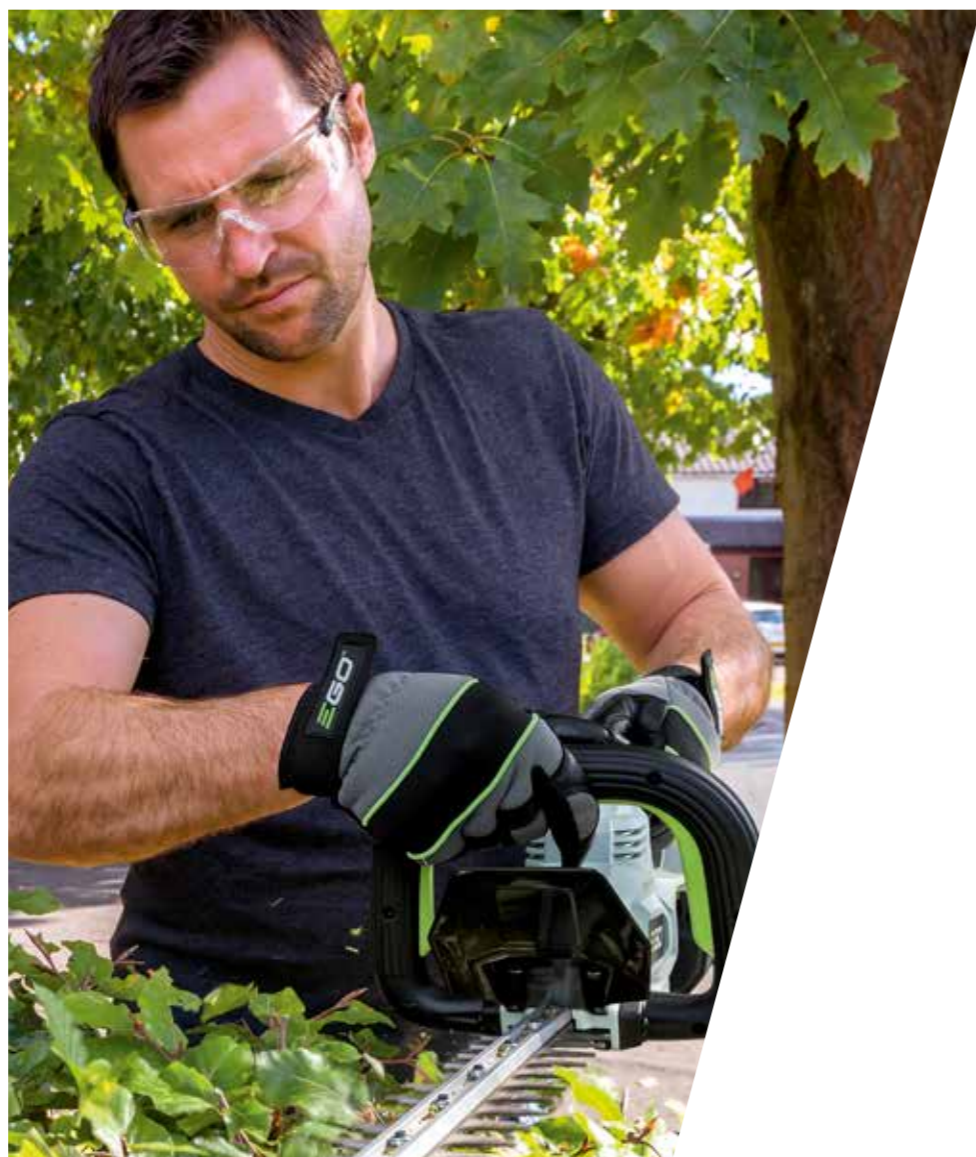

ALLES WAT U NODIG HEEFT, OM TE KUNNEN BLIJVEN TUINIEREN

Wij hebben alles wat u nodig heeft om uw werk te kunnen doen. Alles in de EGO Power+ serie wordt met dezelfde zorg en precisie gemaakt als onze accu tuinmachines.

EGO POWER+ MULTITOOL MESSEN, BLADEN, KETTINGEN EN GELEIDERS

AEB0800

Multitool kantensnijder mes voor EA0800

AC1000

Multitool zaagketting voor PSA1000

AG1000

Multitool zaaggeleider voor PSA1000

ABB1203

3-tandsmes voor STA1500, BCA1200, BC3800E EN BCX3800

ACB9500

Set freesmes voor de Multitool grondfrees CTA9500

ARB2100

Rubberen bezem set voor rolbezem BBA2100

ABS2100

Rolbezem (set) voor BBA2100

AOF3300

Vervangingsstaafjes van carbon fiber voor de OSA1000 kam voor olijven

EGO POWER+ ADAPTER

ADB1000

Adapter voor BAX1300, BAX1500, BHX1000 en BH1000

EGO POWER+ GRASMAAIERMESSEN EN GAZONROLLERS

AB2001

High-lift maaimes voor LM2000E, LM2010E, LM2021E-SP, LM2010E-SP en LM2020E-SP

AB2101

High-lift maaimes voor LM2122E-SP en LM2120E-SP

AB2000

Standaard maaimes voor LM2000E, LM2010E, LM2010E-SP en LM2020E-SP

AB2100

Standaard maaimes voor LM2122E-SP en LM2120E-SP

AB1701

Standaard maaimes voor LM1700E en LM1700E-SP

AB1901

Standaard maaimes voor LM1900E-SP en LM1903E-SP

AR1700

Gazonroller met een breedte van 42cm voor LM1700E, LM1701E, LM1700E-SP en LM1701E-SP

AR1900

Gazonroller met een breedte van 47cm voor LM1900E-SP en LM1903E-SP

EGO POWER+ MAAIDRAAD

AL2015R

Rond maaidraad, diameter 2 mm, lengte 15 meter met afsnijmesje voor ST1210E

AL2050R

Rond maaidraad, diameter 2 mm, lengte 50 meter met afsnijmesje voor ST1210E

AL2015T

Gedraaid maaidraad, diameter 2 mm, lengte 15 meter met afsnijmesje voor ST1300E

AL2050T

Gedraaid maaidraad, diameter 2 mm, lengte 50 meter met afsnijmesje voor ST1300E

AL2415T

Gedraaid maaidraad, diameter 2,4 mm, lengte 15 meter met afsnijmesje voor: ST1500E, ST1500E-F, BC1500E-F, BC3800E en STA1500

AL2450T

Gedraaid maaidraad, diameter 2,4 mm, lengte 50 meter met afsnijmesje voor: ST1500E, ST1500E-F, BC1500E-F, BC3800E en STA1500

MULCH KIT

ABP1700

Mulch kit bestaande uit een mulch plug en mulchmes voor LM1700E en LM1700E-SP

ABP1900

Mulch kit bestaande uit een mulch plug en mulchmes voor LM1900E-SP

AB1700

Mulch plug voor LM1700E en LM1700E-SP

AB1900

Mulch plug voor LM1900E-SP