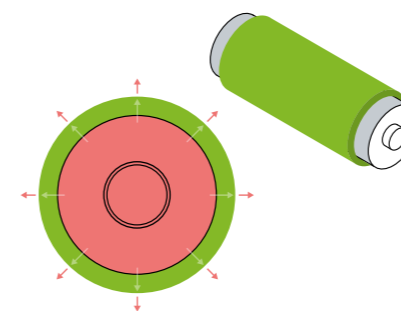

Keep Cool™ technologie

Het is echter niet alleen het innovatief Arc-vormig ontwerp die oververhitting voorkomt. Er is nog een slimme manier die de accu koel houdt. Elke accucel is voorzien van ons unieke Keep Cool™ fase-veranderend materiaal dat warmte opneemt en de accucellen op de ideale temperatuur houdt, waardoor er langer mee gewerkt kan worden.

Extern gemonteerde accu

In tegenstelling tot andere fabrikanten, worden onze accu's aan de buitenkant van de tuinmachine bevestigd. De accu's zijn niet opgesloten in de tuinmachine, waardoor ze langer koel blijven en langer kracht blijven leveren. Voor extra bescherming is de elektronica beschermd tegen stof en vocht door een beschermende laag (coating). Tevens zijn alle accucellen verpakt in een robuuste behuizing en worden daardoor beschermd tegen stoten en trillingen.