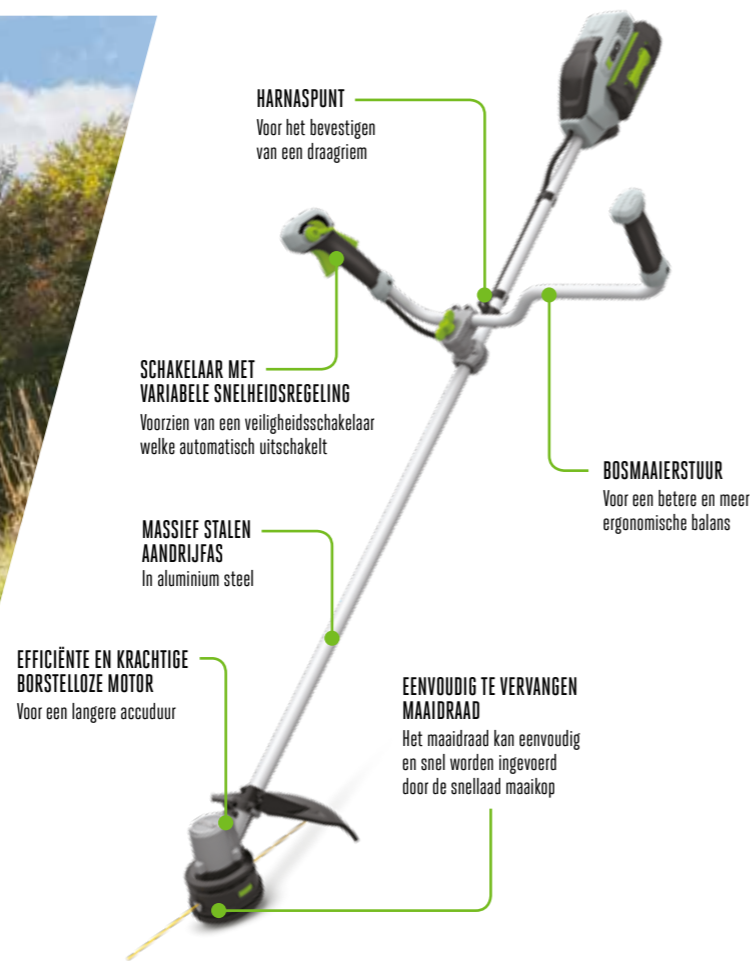

**BC1500E-F
GRASTRIMMER 38 cm**

De grastrimmer voor de veeleisende gebruiker heeft een snijdiameter van 38 cm en een snellaadkop voor het snel en eenvoudig wisselen van maaidraad.

Geleverd met AP1500 enkelvoudig rugharnas

	BC1500E-F
SNIJDIAMETER	38 cm
TOTALE LENGTE	186 cm
GEBRUIKSDUUR*	2,5 Ah tot 30 minuten 5,0 Ah tot 60 minuten 7,5 Ah tot 90 minuten 10,0 Ah tot 120 minuten
SNELHEIDREGELING	Constate variabele snelheid
DRAADDIAMETER	2,4 mm
DRAADDOORVOER	Snellaad maaikop met Tap 'n Go
DRAAIRICHTING	Met de wijzers van de klok mee
GEWICHT ZONDER ACCU	3,4 kg
TRILLINGEN (M/S²)	4,3/2,9 m/s²
MOTORTYPE	Borstelloos
GELUIDSNIVEAU LpA/LwA	70 dB (A) 86 dB (A)
GARANTIE BIJ PARTICULIER GEBRUIK	5 jaar
GARANTIE BIJ PROFESSIONEEL GEBRUIK	1 jaar

**BC3800E
BOSMAAIER 38 cm**

Het 3-tandsmes en de borstelloze motor hebben de kracht om praktisch gezien elke ondergrond aan te pakken. Kan zowel als bosmaaier (3-tandsmes) en grastrimmer (snellaad maaikop) worden gebruikt.

Geleverd met AP15000 dubbel rugharnas

	BC3800E
CAPACITEIT	
- Mesdiameter: 30 cm	30 cm
- Snijdiameter: 38 cm	38 cm
TOTALE LENGTE	186 cm
GEBRUIKSDUUR*	2,5 Ah tot 20 minuten 5,0 Ah tot 40 minuten 7,5 Ah tot 65 minuten 10,0 Ah tot 80 minuten
MATERIAAL 3-TANDSMES	Staal (omkeerbaar)
SNELHEIDREGELING	Constate variabele snelheid
DRAADDIAMETER	2,4 mm
DRAADDOORVOER	Tap 'n Go systeem
DRAAIRICHTING	Tegen de wijzers van de klok in
GEWICHT ZONDER ACCU	
- 3-tandsmes	4,64 kg
- Maaikop	4,35 kg
TRILLINGEN (M/S²)	
- 3-tandsmes	1,5/1,9 m/s²
- Maaikop	2,3/2,4 m/s²
MOTORTYPE	Borstelloos
GELUIDSNIVEAU LpA/LwA	80 dB (A) 96 dB (A)
GARANTIE BIJ PARTICULIER GEBRUIK	5 jaar
GARANTIE BIJ PROFESSIONEEL GEBRUIK	2 jaar

*Gebruiksduur kan variëren, afhankelijk van de gebruikte accu, lading van de accu, toestand van het gras en techniek van de gebruiker.