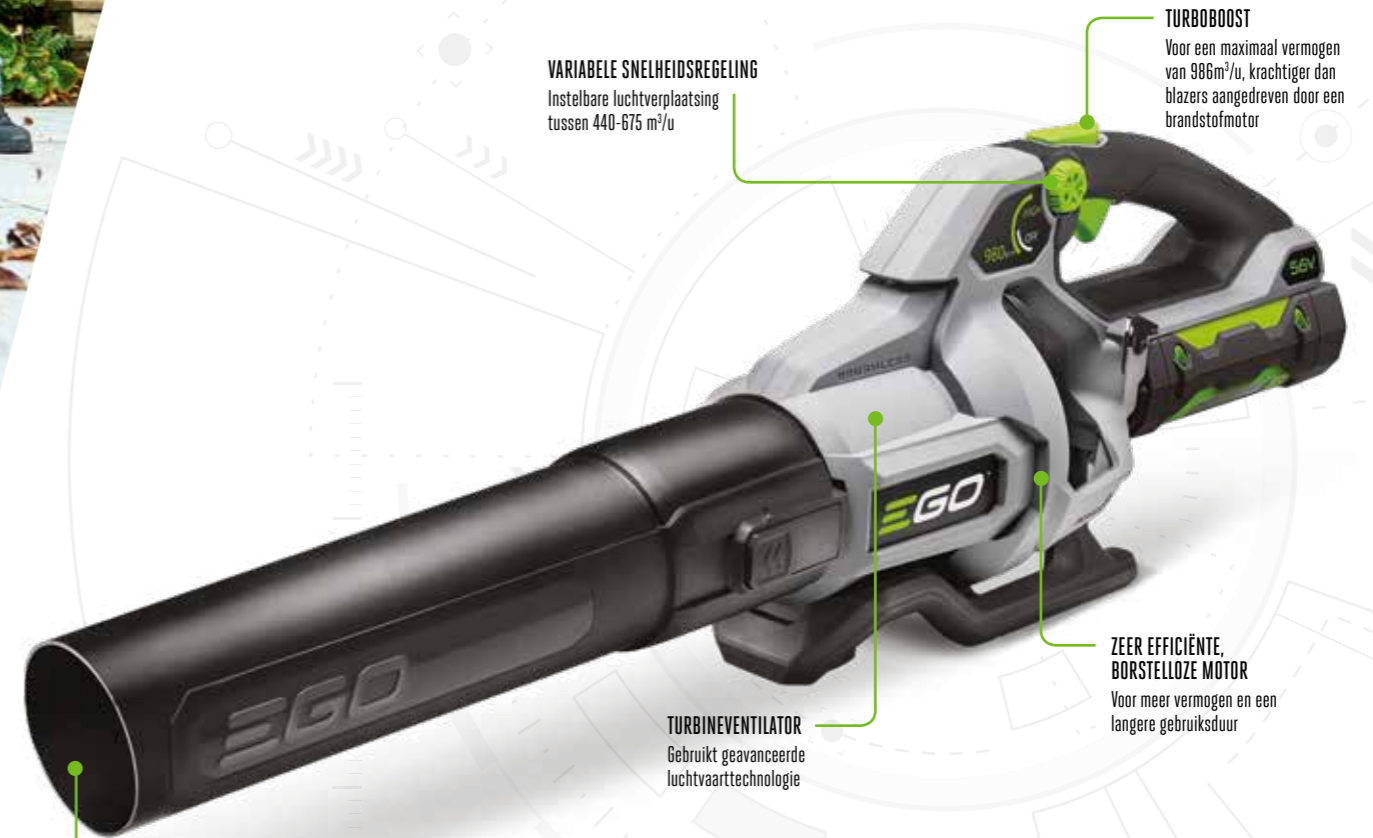

TURBOBOOST

Voor een maximaal vermogen van 986m³/u, krachtiger dan blazers aangedreven door een brandstofmotor