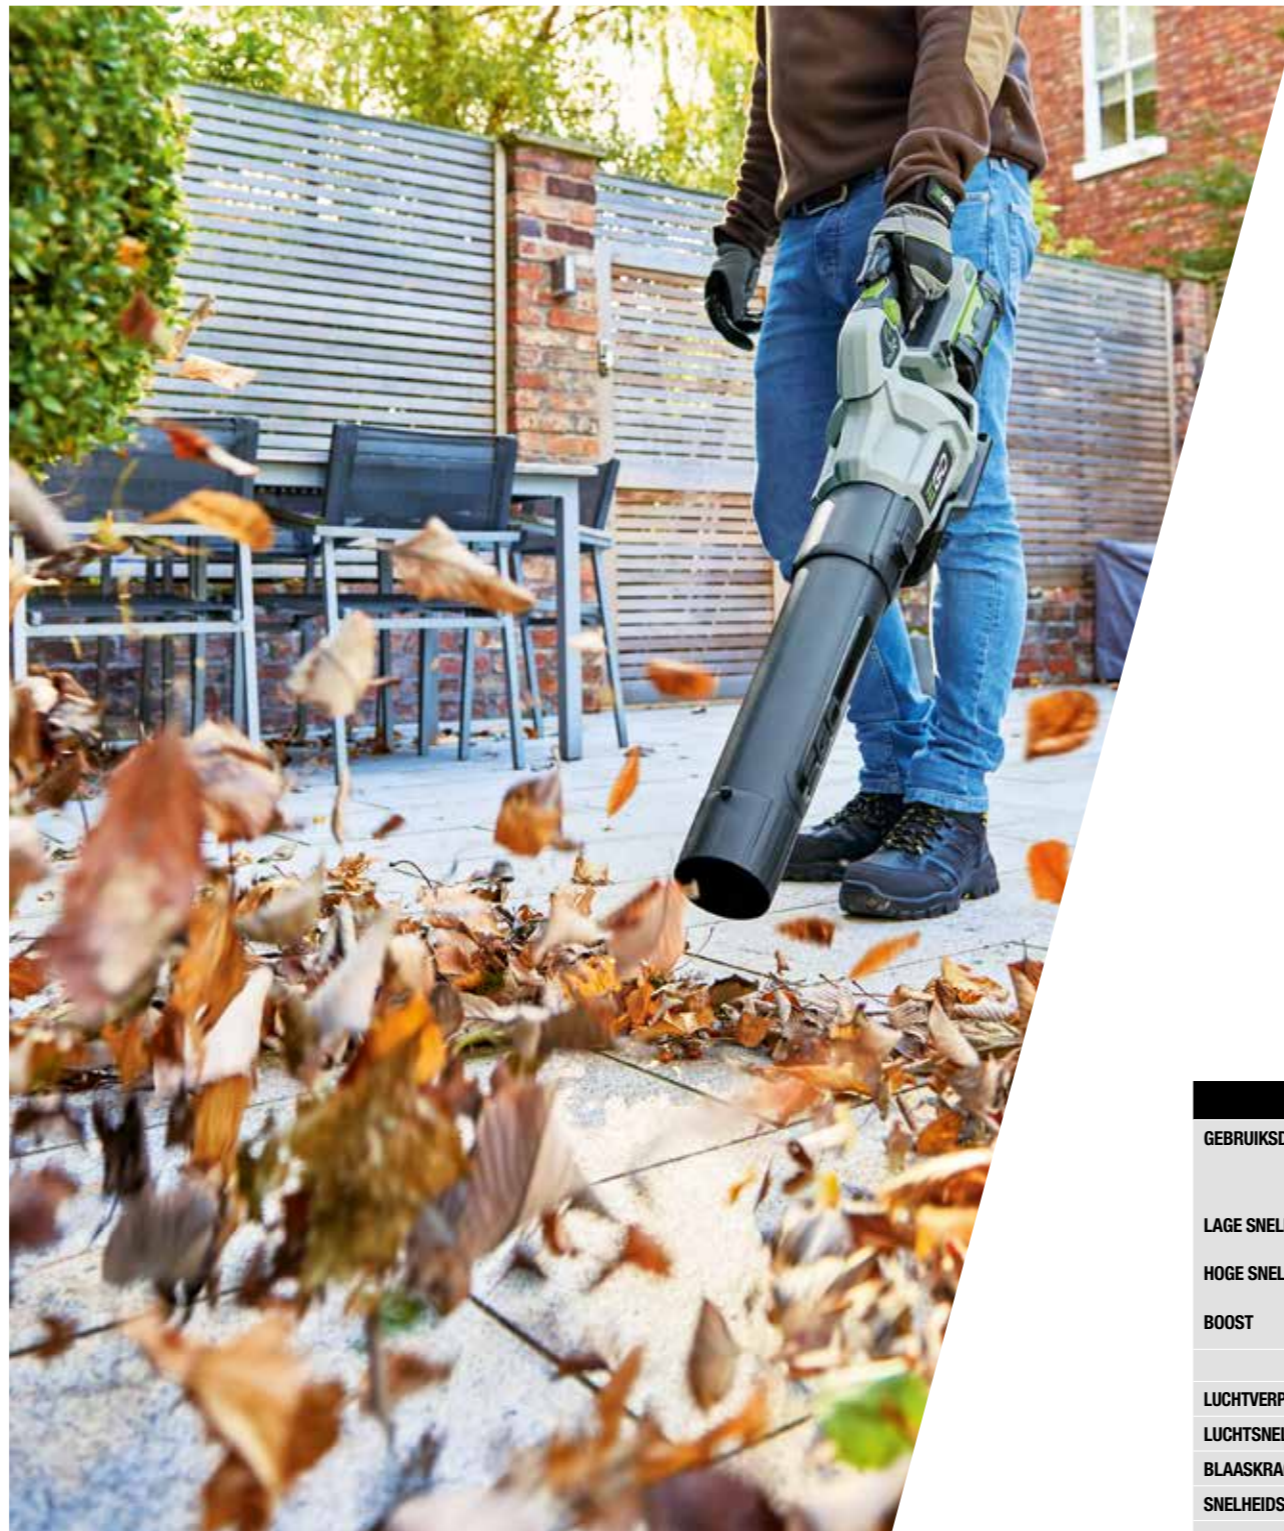

Verwijdert eenvoudig steentjes van de oprit

LB5300E
BLADBLAZER 900 m³/u (16 N)

Blaaskracht 16N max, volume verplaatsing 900 m³/u, variabele snelheidsinstelling, Turbo-boost functie, met plat mondstuk AN5300.

Inclusief AN5300 plat mondstuk

LEVERBAAR
ALS KIT

LB5800E
BLADBLAZER 986 m³/u (18 N)

Blaaskracht 18N max, volume verplaatsing 986 m³/u, variabele snelheidsinstelling, Turbo-boost functie, met rond (AN6000R) en plat (AN6000F) mondstuk.

Inclusief AN6000R (rond) en AN6000F (plat) mondstuk

GEBRUIKSDUUR*	LB5300E				LB5800E			
	ACCUCAPACITEIT				ACCUCAPACITEIT			
	2,5 Ah	5,0 Ah	7,5 Ah	10,0 Ah	2,5 Ah	5,0 Ah	7,5 Ah	10,0 Ah
LAGE SNELHEID	Tot 75 minuten	Tot 150 minuten	Tot 225 minuten	Tot 300 minuten	Tot 100 minuten	Tot 200 minuten	Tot 300 minuten	Tot 400 minuten
HOGESNELHEID	Tot 22 minuten	Tot 44 minuten	Tot 66 minuten	Tot 88 minuten	Tot 15 minuten	Tot 30 minuten	Tot 45 minuten	Tot 60 minuten
BOOST	Tot 10 minuten	Tot 20 minuten	Tot 30 minuten	Tot 40 minuten	Tot 9 minuten	Tot 18 minuten	Tot 27 minuten	Tot 36 minuten
	Max				Max			
LUCHTVERPLAATSING (M³/U)	900				986			
LUCHTSNELHEID (KM/U)	176				270			
BLAASKRACHT (N)	16				18			
SNELHEIDINSTELLING	Variabele snelheid met turbo-boost functie				Constance variabele snelheid met vergrendeling + boost functie			
GEWICHT ZONDER ACCU	2,2 kg				2,2 kg			
MOTORTYPE	Borstelloos				Koolborstelloos			
GELUIDSNIVEAU	82 dB (A) 100 dB (A)				78,4 dB (A) 95 dB (A)			
TRILLINGEN (M/S²)	1,35 m/s²				0,18 m/s²			
GARANTIE BIJ PARTICULIER GEBRUIK	5 jaar				5 jaar			
GARANTIE BIJ PROFESSIONEEL GEBRUIK	1 jaar				2 jaar			
LEVERBAAR ALS KIT	LB5301E: Incl. 2.5 Ah accu en standaardlader				-			

*Gebruiksduur kan variëren, afhankelijk van de gebruikte accu en de techniek van de gebruiker.