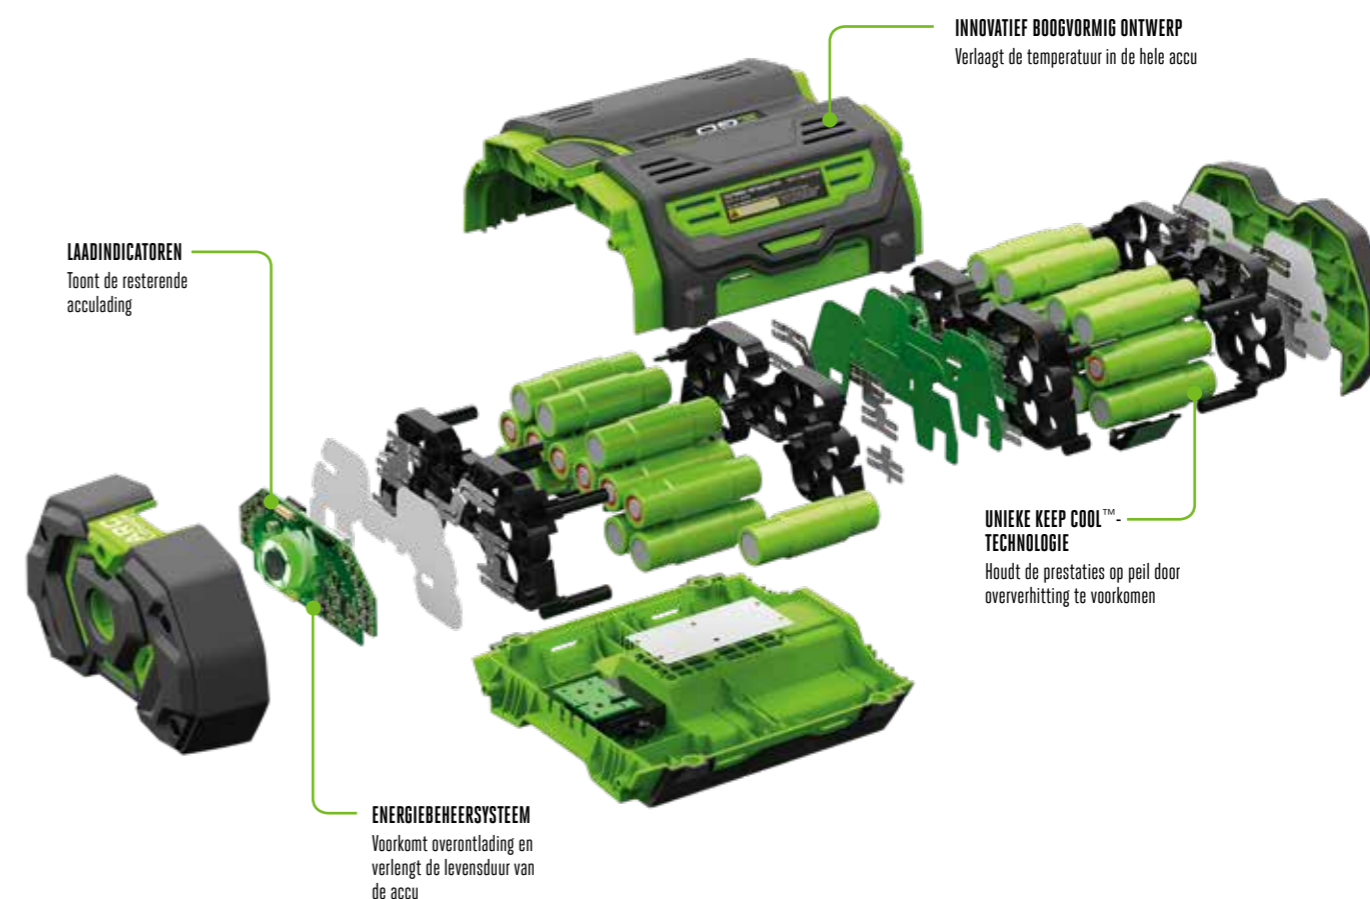

Uniek Arc-vormig ontwerp

Het Arc-vormig ontwerp van de EGO Power+ accu kent een groter oppervlak, waarbij alle accucellen dicht tegen de buitenkant van de accu zijn geplaatst. De accu is aan de buitenkant van de tuinmachine bevestigd. Het Arc-vormig ontwerp zorgt daardoor voor een snellere warmte afvoer, waardoor oververhitting en uitval wordt voorkomen. Dit in tegenstelling tot de traditionele steenvormige accu's, waar de accucellen samen zijn gepakt.