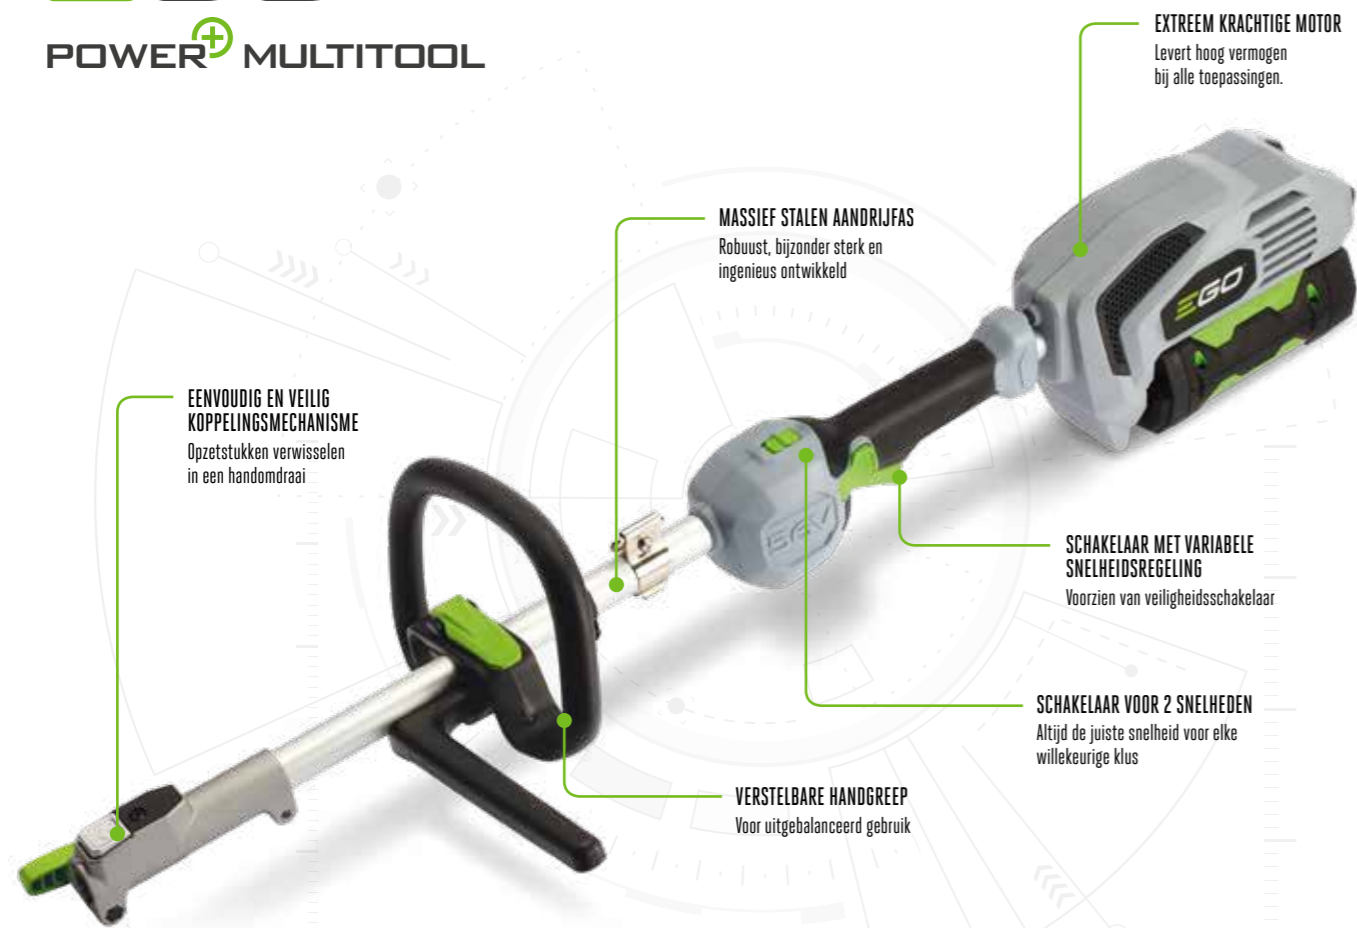

SNOEIZAAG

Snel en efficiënt takken snoeien. Voor extra hoogte en effectiviteit kan ons carbon fiber verlengstuk tussen worden gezet.

ROLBEZEM

Het schoonvegen van een lastige ondergrond is kinderspel met de eenvoudig te monteren rolbezem. De borstelharen van 1,5 mm zijn uitermate geschikt voor het schoonvegen van de zwaarste oppervlakten, terwijl de gebruiker wordt beschermd tegen rondvliegende steentjes e.d.

GRASTRIMMER

Maaï gras langs hekken en muren met professionele precisie. Inclusief onze snellaad maaikop, wat opnieuw maaibraad invoeren zeer eenvoudig maakt.

ELEKTRISCHE KAM VOOR OLIJVEN

Schud rijpe olijven uit olijfbomen met circa 2.000 bewegingen per minuut en 10 vervangbare carbon fiber staafjes. Voorzien van een duurzame en in de markt geteste tandwielkast en smeerpunten voor eenvoudig onderhoud.

EENVOUDIG EN VEILIG KOPPELINGSMECHANISME
Opzetstukken verwisselen in een handomdraai

MASSIEF STALEN AANDRIJFAS
Robuust, bijzonder sterk en ingenieus ontwikkeld

EXTREEM KRACHTIGE MOTOR
Levert hoog vermogen bij alle toepassingen.

SCHAKELAAR MET VARIABELE SNELHEIDSREGELING
Voorzien van veiligheidsschakelaar

SCHAKELAAR VOOR 2 SNELHEDEN
Altijd de juiste snelheid voor elke willekeurige klus

VERSTELBARE HANDGREEP
Voor uitgebalanceerd gebruik