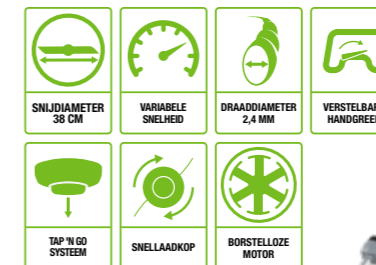

ST1500E-F GRASTRIMMER 38 cm

De juiste grastrimmer voor de gebruiker die hogere eisen stelt. De grastrimmer heeft een snijdiameter van 38 cm en is voorzien van een snellaadkop voor het snel en eenvoudig verwisselen van maaidraad. De draairichting is met de klok mee.

Geleverd met AP1500 enkelvoudig rugharnas