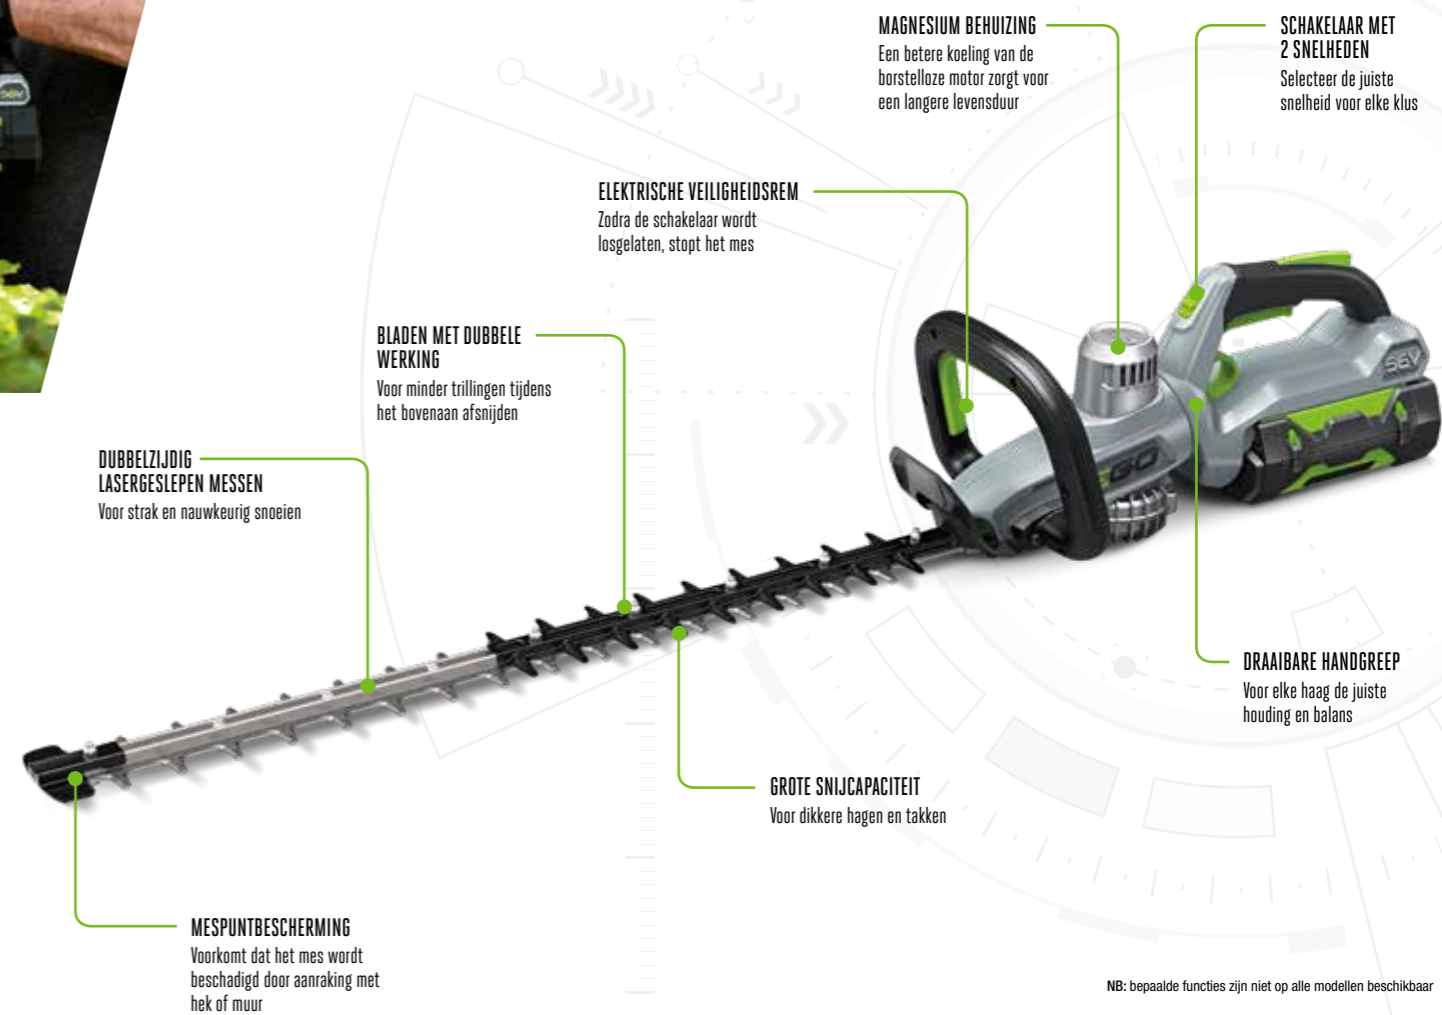

NB: bepaalde functies zijn niet op alle modellen beschikbaar