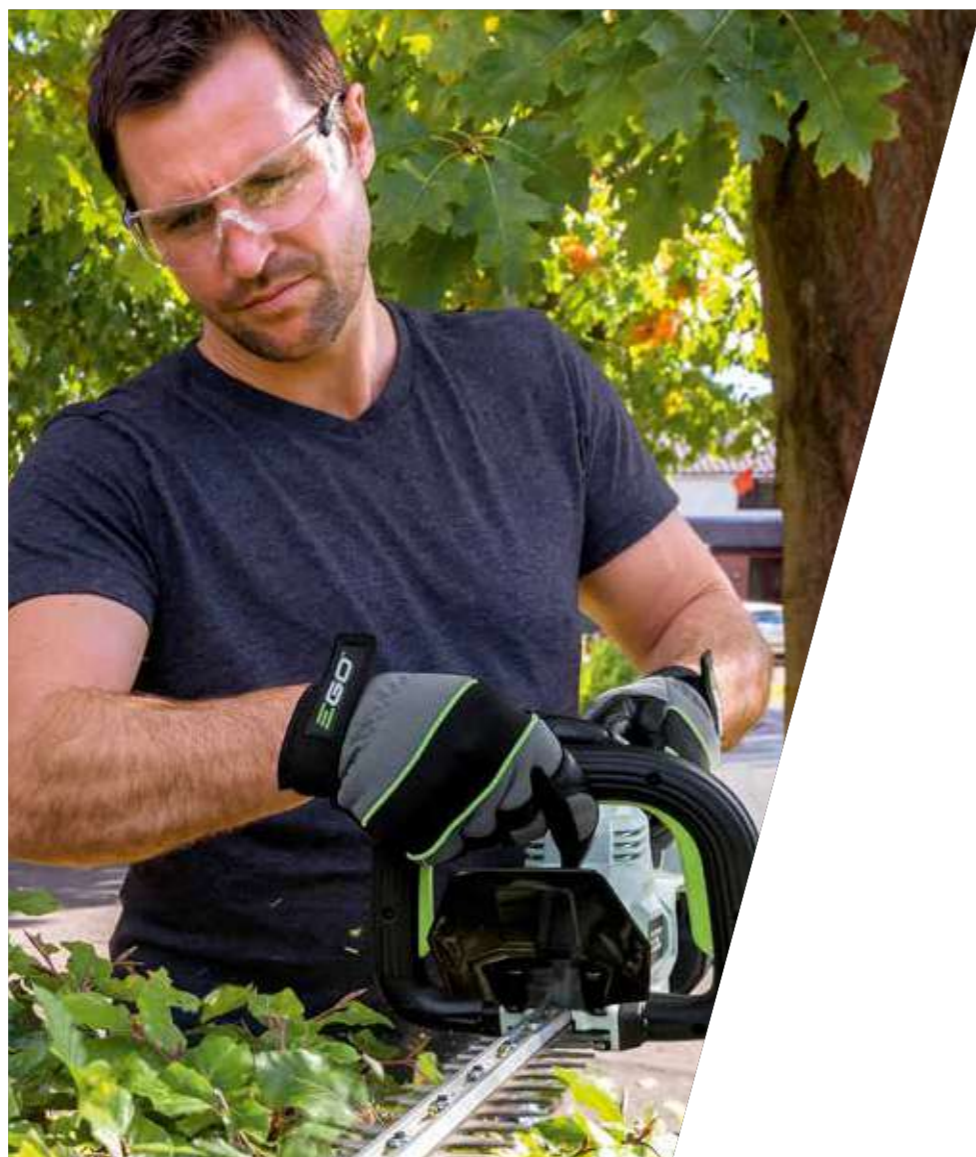

# ALLES WAT U NODIG HEEFT OM MEE TE SNIJDEN, MAAIEN EN BLAZEN

Wij hebben alles wat u nodig heeft om uw werk te kunnen doen. Alles in de EGO Power+ serie wordt met dezelfde zorg en precisie gemaakt als ons elektrische tuingereedschap.