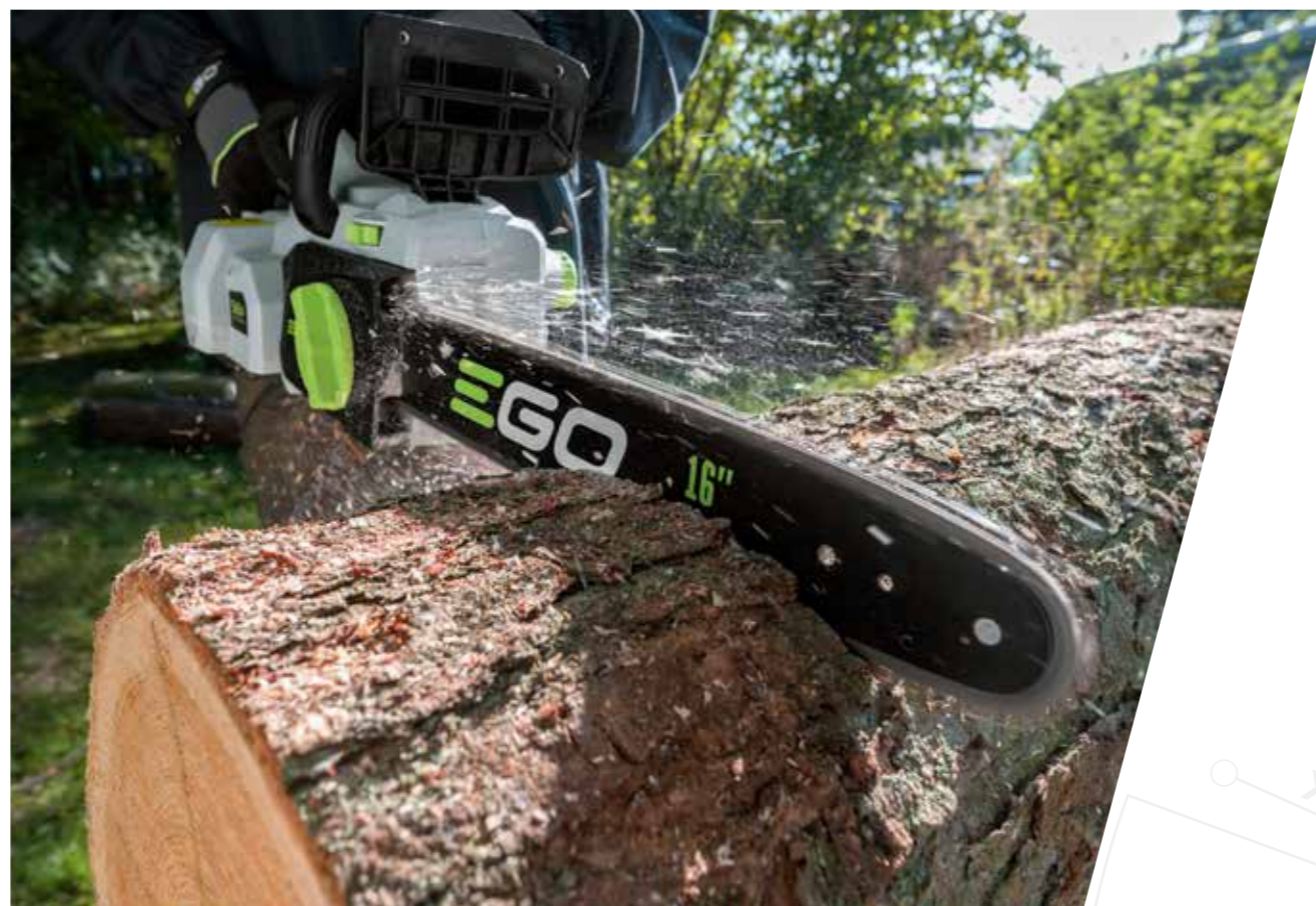

**KETTING SPANNEN
ZONDER GEREEDSCHAP**
Eenvoudig in te stellen
en aan te passen

**VOORZIEN VAN EEN HOOGWAARDIGE
KETTING EN KETTINGGELEIDER**

**ENORM KRACHTIG
EN ZAAGT
ALSMAAR DOOR**

De EGO Power+ kettingzaag kan zelfs de zwaarste klussen aan. Boomstronken, houtblokken, takken... niets houdt hem tegen.

Omdat u de ketting zonder sleutel kunt spannen, is het instellen en afstellen eenvoudig. Controleer het oliepeil door het kijkvenster en u kunt meteen aan de slag.

Ook wat veiligheid betreft presteert hij optimaal. De terugslagbeveiliging en elektrische rem beschermen u terwijl u werkt. En het automatische smeersysteem zorgt ervoor dat de ketting altijd vrij kan draaien.

Bovendien biedt de 56V Arc Lithium accu van EGO zoveel vermogen gedurende zo lange tijd, dat u kunt blijven zagen en zagen.