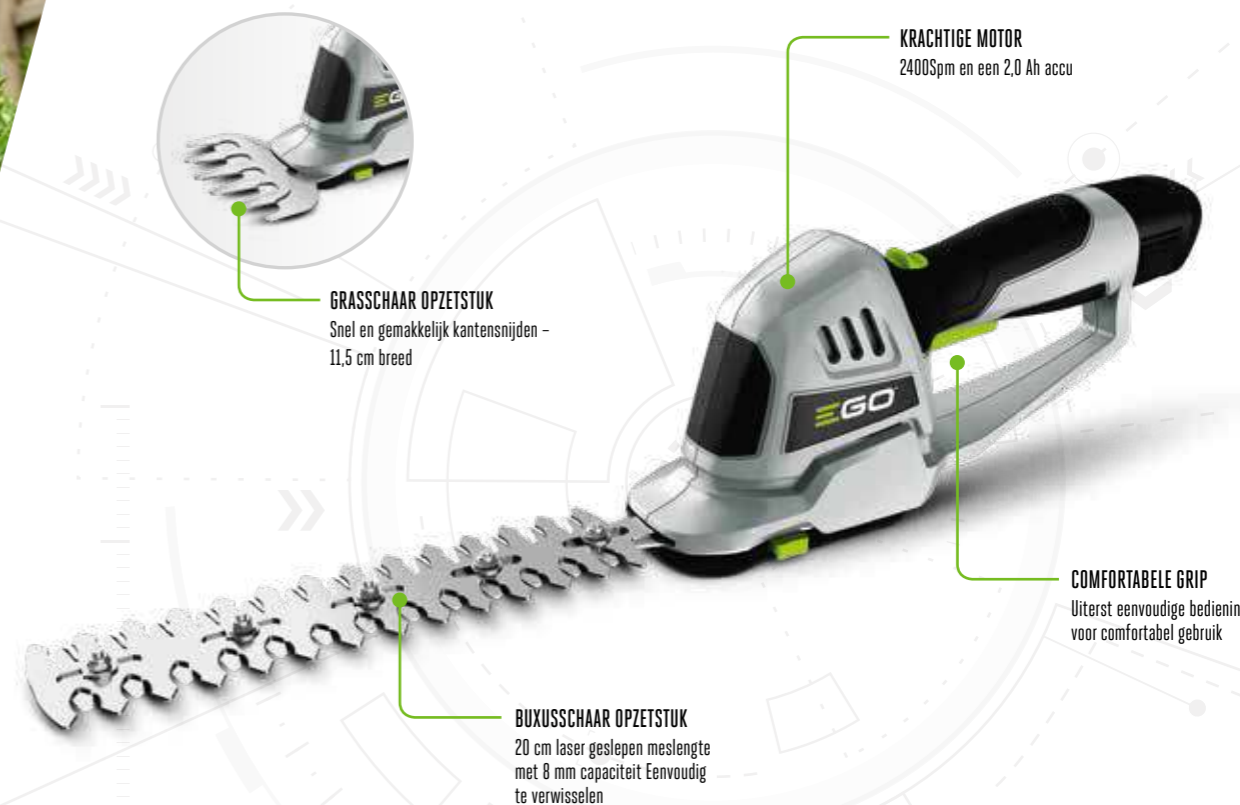

KRACHTIGE MOTOR
2400Spm en een 2,0 Ah accu

GRASSCHAAR OPZETSTUK
Snel en gemakkelijk kantensnijden – 11,5 cm breed

COMFORTABELE GRIP
Uiterst eenvoudige bediening voor comfortabel gebruik

BUXUSSCHAAR OPZETSTUK
20 cm laser geslepen meslengte met 8 mm capaciteit Eenvoudig te verwisselen

COMPACT ZONDER COMPROMIS

Ze zijn dan wel compact, ze doen geen concessies aan het vermogen. De buxus / grasschaar van EGO Power+, aangedreven door een 12V Lithium Ion accu, is ideaal voor het dagelijkse tuinonderhoud.

Gebruik het buxusmes om kleinere (buxus) heggen en sierbomen vorm te geven en te onderhouden of schakel over op de grasschaar om delen gras te maaien waar de grasmaaier niet bij kan. Een lichtgewicht, ergonomisch ontwerp zorgt voor een ongeëvenaarde precisie en werkplezier, zodat u elke keer het perfecte resultaat bereikt.

Doordat hij extreem eenvoudig is in gebruik is dit een essentiële aanvulling op het arsenaal van elke tuinman.

CHT2001E 12V BUXUS / GRASSCHAAR

Laser geslepen meslengte van 20 cm met een capaciteit van 8 mm. Kan gebruikt worden als buxus- of grasschaar.

	CHT2001E
BLADLENGTE	20 cm
MESOPENING	8 mm
GEBRUIKSDUUR	Tot 70 min.
SNELHEIDREGELING	Eén snelheid
ONBELASTE SNELHEID	2.400spm
MESTYPE	Lasergesneden
WERKING VAN MESSEN	Dubbele werking; enkelzijdig snijblad
BLADPUNT BESCHERMING	Nee
STANDAAR ACCU	2,0 Ah
OPLAADTIJD	3,5 uur
GEWICHT MET ACCU	1,13 kg