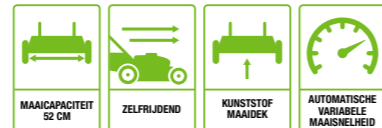

LM1700E
GRASMAAIER (42 cm)

Met een maaibreedte van 42 cm, een koolborstelloze motor en opvangbak van 55 liter.

NIEUW IN 2019

UITSLUITEND
LEVERBAAR
ALS KIT
LM1701E

SNIJDT TOT 400M²
MET EEN 2,5AH-ACCU OP
EEN ENKELE LADING

LM1900E-SP
ZELFRIJDENDE GRASMAAIER (47 cm)

Zelfaangedreven grasmaaier met een maaibreedte van 47 cm, een koolborstelloze motor en opvangbak van 55 liter.

NIEUW IN 2019

UITSLUITEND
LEVERBAAR
ALS KIT
LM1903E-SP

SNIJDT TOT 600M²
MET EEN 5,0AH-ACCU OP
EEN ENKELE LADING

LM2020E-SP
ZELFRIJDENDE GRASMAAIER (50 cm)

Zelfrijdende grasmaaier met een maaibreedte van 50 cm, een borstelloze motor en een opvangzak van 60 liter.

LEVERBAAR
ALS KIT

SNIJDT TOT 600M²
MET EEN 5,0AH-ACCU OP
EEN ENKELE LADING

LM2120E-SP
ZELFRIJDENDE GRASMAAIER (52 cm)

Zelfrijdende grasmaaier met een maaibreedte van 52 cm, een borstelloze motor en een opvangzak van 70 liter.

LEVERBAAR
ALS KIT

SNIJDT TOT 1000M²
MET EEN 7,5AH-ACCU OP
EEN ENKELE LADING