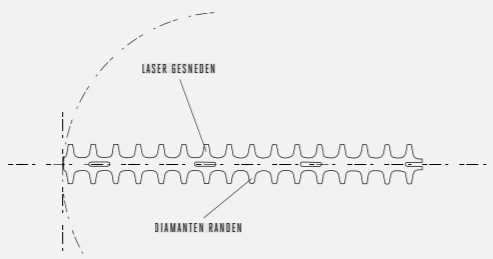

HTX6500	HTX7500
MESLENGTE	65 cm	75 cm
SNIJCAPACITEIT	33 mm	33 mm
MESOPENING	33 mm	33 mm
TANDDIEPTE MES	20 mm	20 mm
GEBRUIKSDUUR* MET BAX1500 ACCU	Tot 420 min.	Tot 380 min.
SNELHEIDREGELING	Variabele snelheid	Variabele snelheid
ONBELAST TOERENTAL	3.200/min	3.200/min
BLADTYPE	Dubbelzijdig laser geslepen messen met diamant geslepen randen	Dubbelzijdig laser geslepen messen met diamant geslepen randen
SNIJACTIE	Dubbele werking; dubbele mesrand	Dubbele werking; dubbele mesrand
BLADPUNTBESCHERMING	Ja	Ja
HANDGREEP	Nee	Nee
GEWICHT	3,9 kg	4,0 kg
MOTORTYPE	Borstelloos	Borstelloos
GELUIDSNIVEAU LpA/LwA	80 dB (A) 93 dB (A)	83,9 dB (A) 95,4 dB (A)
VIBRATIE (M/S²)	3,2/3,9	2,9/3,5