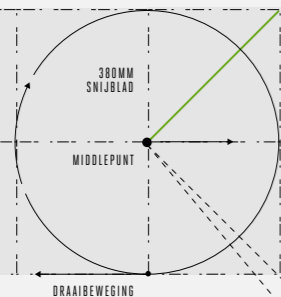

4000-6000rpm
Snelheid onbelastbaar

HET KRACHTIGE ANTWOORD OP RUW TERREIN

EGO's professionele bosmaaiers zijn perfect uitgebalanceerd voor comfortabel gebruik en maken zelfs het zwaarste werk eenvoudig. Het vermogen van de rug gedragen accu van EGO en de bosmaaier (2kW) zorgen er voor dat je alles aan kunt.

De solide stalen aandrijfjas is licht en toch sterk en is gehuisvest in een carbonaandrijfbus. In tegenstelling tot een chassis van aluminium, buigt het niet en blijft het zijn vorm behouden, zodat trillingen tot een minimum beperkt blijven.

EFFICIËNTE EN KRACHTIGE BORSTELLOZE MOTOR
Voor een langere accuduur en minder trilling

SCHAKELAAR MET VARIABLE SNELHEIDREGELING EN VEILIGHEIDSSCHAKELAAR

CARBON FIBER BUIS MET MASSIEF STALEN AANDRIJFAS

BCX3800 PROFESSIONELE GRASTRIMMER / BOSMAAIER

Geen benzedampen meer met dit krachtige, professionele tuingereedschap. In combinatie met onze professionele ruggedragen accu BAX1500 profiteert u de hele dag lang van volop vermogen en comfort.

STX3800 PROFESSIONELE GRASTRIMMER / BOSMAAIER

NIEUW IN 2019

Onze nieuwe professionele bosmaaier levert hetzelfde vermogen en prestaties als brandstof aangedreven tuinmachines. Gebruik deze bosmaaier in combinatie met onze professionele BAX1500 rug gedragen accu, om de hele dag van kracht en comfort te zijn voorzien.