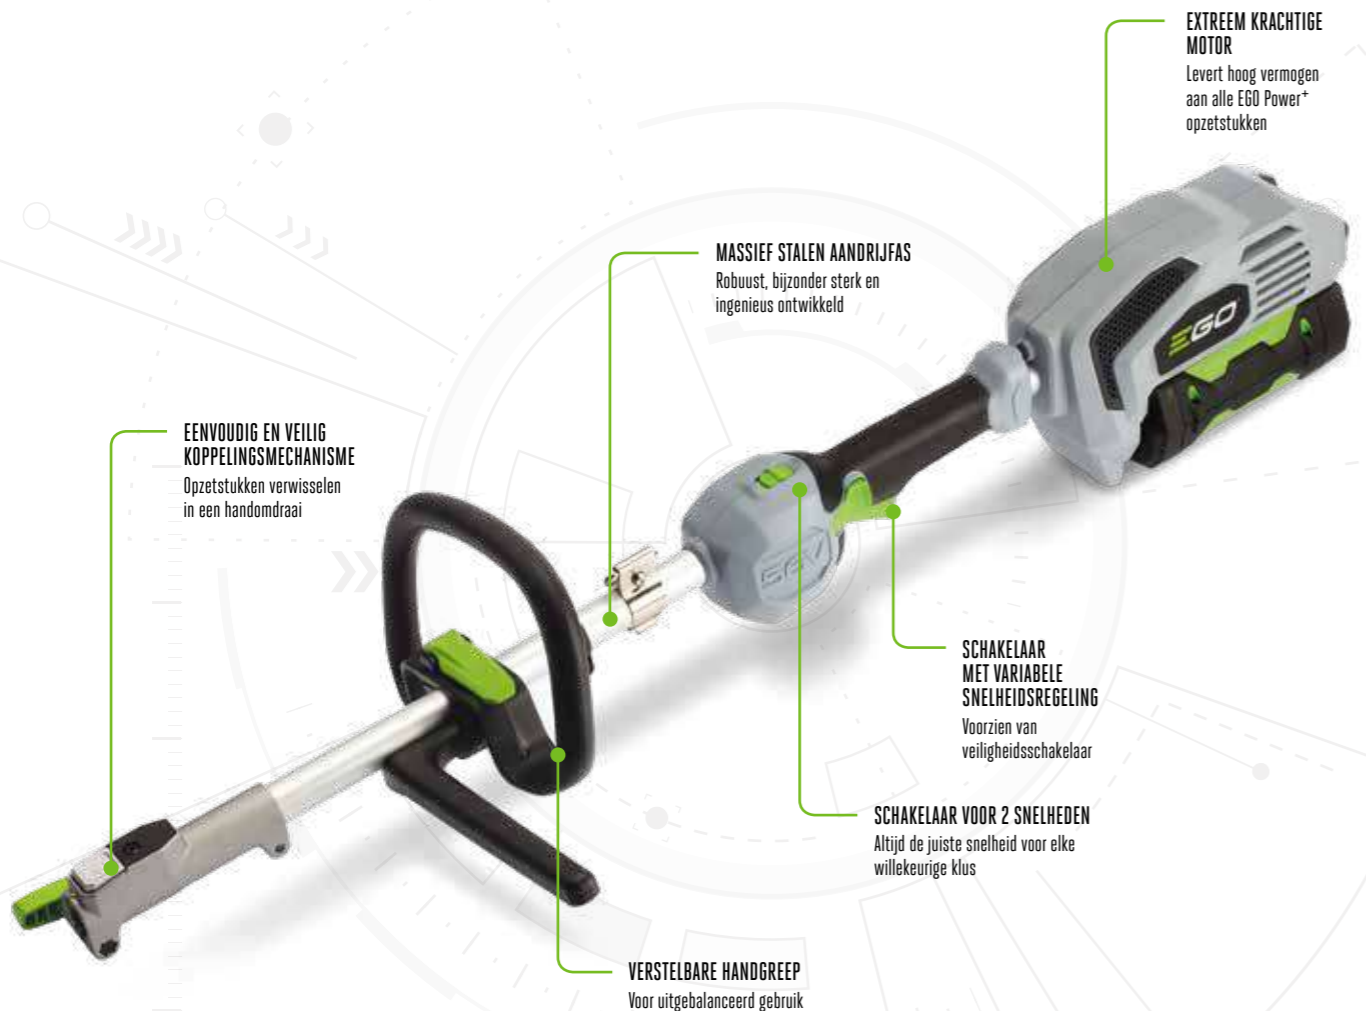

## SNOEIZAAG

Snel en efficiënt takken snoeien. Voor extra hoogte en effectiviteit kan onze carbon verlengstuk worden ingepast.

## GRONDFREES

De bladeren van de grondfrees bereiden de grond voor zodat er geplant kan worden. Door onkruid te verwijderen en de grond te beluchten ontstaat er een losse grond, dit stimuleert de groei van planten.

**EENVOUDIG EN VEILIG KOPPELINGSMECHANISME**  
Opzetstukken verwisselen in een handomdraai

**MASSIEF STALEN AANDRIJFAS**  
Robuust, bijzonder sterk en ingenieus ontwikkeld

**EXTREEM KRACHTIGE MOTOR**  
Levert hoog vermogen aan alle EGO Power+ opzetstukken