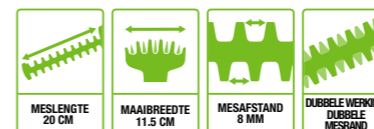

CHT2001E
BLADLENGTE	20 cm
MESOPENING	8 mm
GEBRUIKSDUUR	Tot 70 min.
SNELHEIDREGELING	Eén snelheid
ONBELASTE SNELHEID	2.400spm
MESTYPE	Lasergesneden
WERKING VAN MESSEN	Dubbele werking; enkelzijdig snijblad
BLADPUNT BESCHERMING	Nee
STANDAAR ACCU	2,0 Ah
OPLAADTIJD	3,5 uur
GEWICHT MET ACCU	1,13 kg