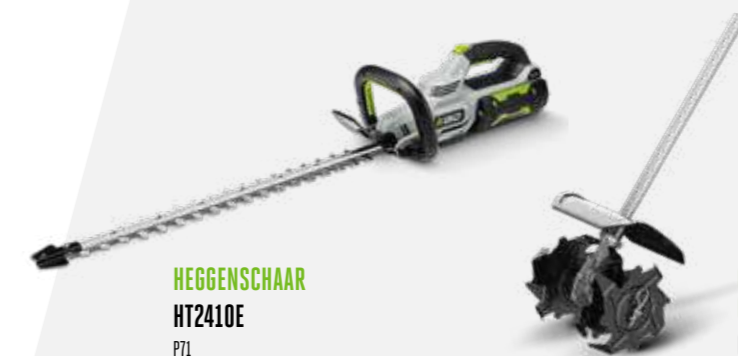

HEGGENSCHAAR
HT2410E
P71

**GRONDFREES MULTITOOL
OPZETSTUK**
CTA9500
P47