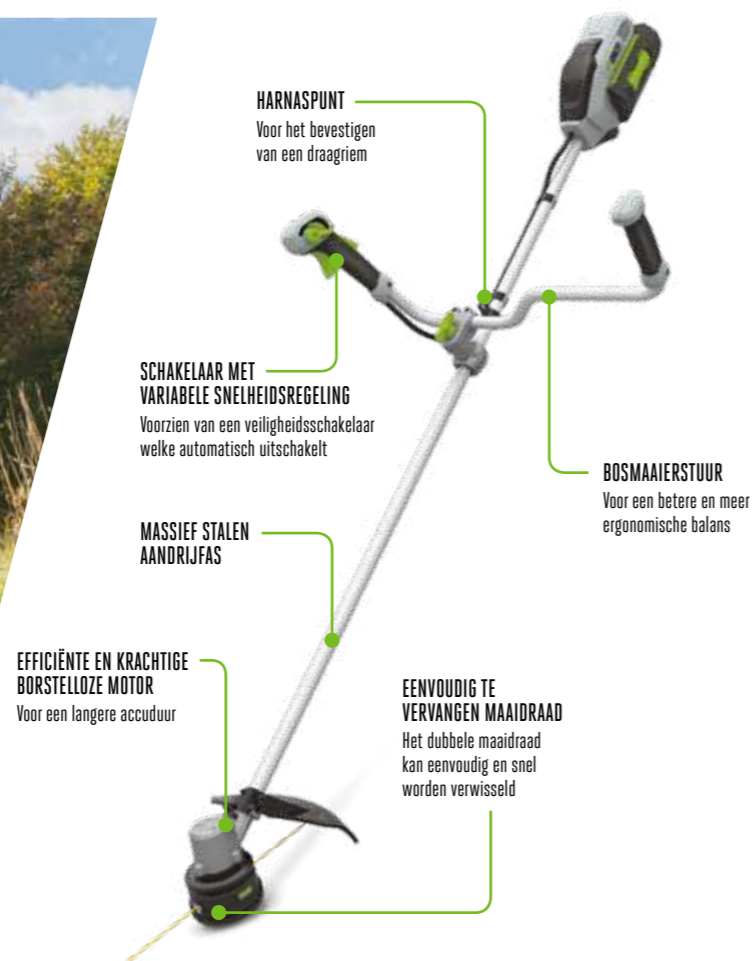

BC1500E-F
GRASTRIMMER (38 cm)

De grastrimmer voor de veeleisende gebruiker heeft een maaibreedte van 38 cm en een snellaadkop voor het snel en eenvoudig wisselen van maaidraad.

	BC1500E-F
MAAIBREEDTE	38 cm
TOTALE LENGTE	186 cm
GEBRUIKSDUUR*	2,5 Ah Tot 27 minuten 5,0 Ah Tot 58 minuten 7,5 Ah Tot 86 minuten
SNELHEIDREGELING	Constate variabele snelheid
LJNDIAMETER GELEVERD	2,4 mm
DRAADDOORVOER	Snellaadkop
DRAAIRICHTING	Met de wijzers van de klok mee
GEWICHT ZONDER ACCU	3,4 kg
TRILLINGEN (M/S²)	4,3/2,9
MOTORTYPE	Borstelloos
GELUIDSNIVEAU LpA/LwA	70 dB (A) 86 dB (A)

BC3800E
BOSMAAIER (30 / 38 cm)

Het 3-tandsmes en de borstelloze motor hebben de kracht om praktisch gezien elke ondergrond aan te kunnen. Kan eventueel gebruikt worden als bosmaaier of als grastrimmer.

	BC3800E
MAAIBREEDTE	30 cm
- 3-tandsmes	38 cm
- Maai-kop	
TOTALE LENGTE	186 cm
GEBRUIKSDUUR*	2,5 Ah Tot 20 minuten 5,0 Ah Tot 40 minuten 7,5 Ah Tot 65 minuten
MATERIAAL VAN BLAD	Stalen omkeerbaar 3-tandsmes
SNELHEIDREGELING	Constate variabele snelheid
LJNDIAMETER GELEVERD	2,4 mm
DRAADDOORVOER	Tap 'n Go systeem
DRAAIRICHTING	Tegen de wijzers van de klok in
WEIGHT WITHOUT BATTERY	
- Three-sided blade	4,64 kg
- Line trimmer head	4,35 kg
TRILLINGEN (M/S²)	
- Three-sided blade	1,5/1,9
- Line trimmer head	2,3/2,4
MOTORTYPE	Borstelloos
GELUIDSNIVEAU LpA/LwA	80 dB (A) 96 dB (A)

*Gebruiksduur kan variëren, afhankelijk van de gebruikte accu, lading van de accu, toestand van het gras en techniek van de gebruiker.