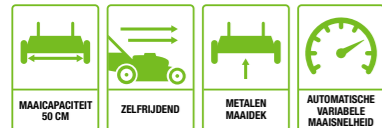

LM1700E
GRASMAAIER (42 cm)

Met een maaibreedte van 42 cm, een koolborstelloze motor en opvangbak van 55 liter.

NIEUW IN 2019

UITSLUITEND
LEVERBAAR
ALS KIT
LM1701E

SNIJDT TOT 400M²
MET EEN 2,5AH-ACCU OP
EEN ENKELE LADING

LM1900E-SP
ZELFRIJDENDE GRASMAAIER (47 cm)

Zelfaangedreven grasmaaier met een maaibreedte van 47 cm, een koolborstelloze motor en opvangbak van 55 liter.

NIEUW IN 2019

UITSLUITEND
LEVERBAAR
ALS KIT
LM1903E-SP

SNIJDT TOT 600M²
MET EEN 5,0AH-ACCU OP
EEN ENKELE LADING

LM2020E-SP
ZELFRIJDENDE GRASMAAIER (50 cm)

Zelfrijdende grasmaaier met een maaibreedte van 50 cm, een borstelloze motor en een opvangzak van 60 liter.

LEVERBAAR
ALS KIT

SNIJDT TOT 600M²
MET EEN 5,0AH-ACCU OP
EEN ENKELE LADING

LM2120E-SP
ZELFRIJDENDE GRASMAAIER (52 cm)

Zelfrijdende grasmaaier met een maaibreedte van 52 cm, een borstelloze motor en een opvangzak van 70 liter.

LEVERBAAR
ALS KIT

SNIJDT TOT 1000M²
MET EEN 7,5AH-ACCU OP
EEN ENKELE LADING