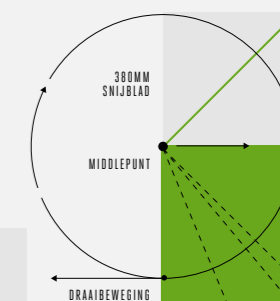

Extrem Ipsum

LUCHT SNELHEID: 212km/h

KRACHT: 19.2N

1014m³/h
LUCHT VOLUME

$$P = \frac{F \times D}{T}$$

EXTREEM ROBUUST. EXTREEM KRACHTIG. INTRODUCTIE VAN HET PROFESSIONELE ASSORTIMENT VAN EGO

Voor ons nieuwe EGO Power+ professionele assortiment hebben we de lat hoog gelegd. We namen geen genoegen met tuingereedschap dat een nieuwe mogelijkheid bood voor snoerloos gereedschap! We zochten namelijk verder totdat we tuingereedschap hadden dat het qua vermogen en prestaties beter deed dan gelijksoortig tuingereedschap met een benzinemotor.

Ontwikkeld om harder te werken, de hele dag, elke dag en in de meest uitdagende omstandigheden. Dit assortiment uiterst gespecialiseerd tuingereedschap en ruggedragen accu tilt werken zonder benzine op een volledig nieuw niveau en garandeert dat de productiviteitsniveaus hoog blijven.

Robuust gebouwd

Al het tuingereedschap in het professionele assortiment is speciaal ontwikkeld om langer mee te gaan, zodat u de onderhoudstijd aanzienlijk kunt inkorten. Bovendien zijn ze stiller, lichter en produceren ze geen dampen en minder trillingen, zodat u langer comfortabel kunt werken.

Nieuw assortiment - dezelfde flexibiliteit

EGO Power+ is een naam waar u op kunt vertrouwen. Met een geschiedenis van innovatie op het gebied van snoerloos vermogen, begrijpen we dat het essentieel is om (ruggedragen) accu's, harnassen en tuingereedschap op elkaar af te stemmen. Deze flexibiliteit geldt ook voor het hele professionele assortiment van EGO Power+.

Download onze whitepaper om uit te vinden hoe u de veiligheid, productiviteit, duurzaamheid en kosteneffectiviteit kunt verhogen, alsmede bijdraagt aan een beter milieu

egopowerplus.nl/whitepaper

4000-6000rpm
SNEELHOED ONBELASTBAAR