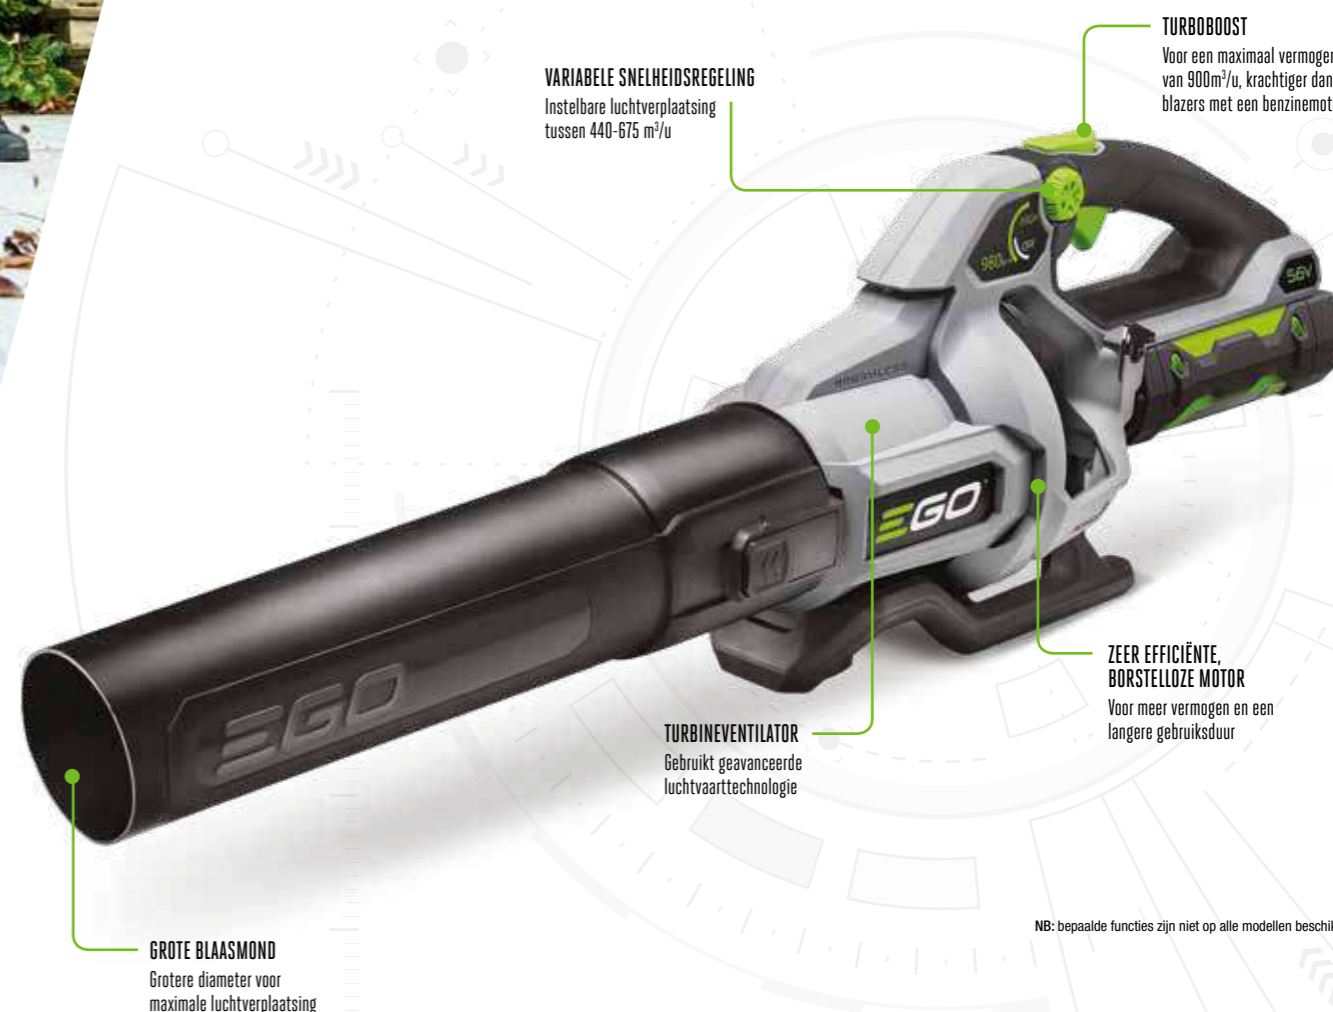

VARIABLE SNELHEIDSREGELING

Instelbare luchtverplaatsing tussen 440-675 m³/u

TURBOBOOST

Voor een maximaal vermogen van 900m³/u, krachtiger dan blazers met een benzinemotor

ZEER EFFICIËNTE, BORSTELLOZE MOTOR

Voor meer vermogen en een langere gebruiksduur

TURBINEVENTILATOR

Gebruikt geavanceerde luchtvaarttechnologie

GROTE BLAASMOND

Grotere diameter voor maximale luchtverplaatsing

NB: bepaalde functies zijn niet op alle modellen beschikbaar