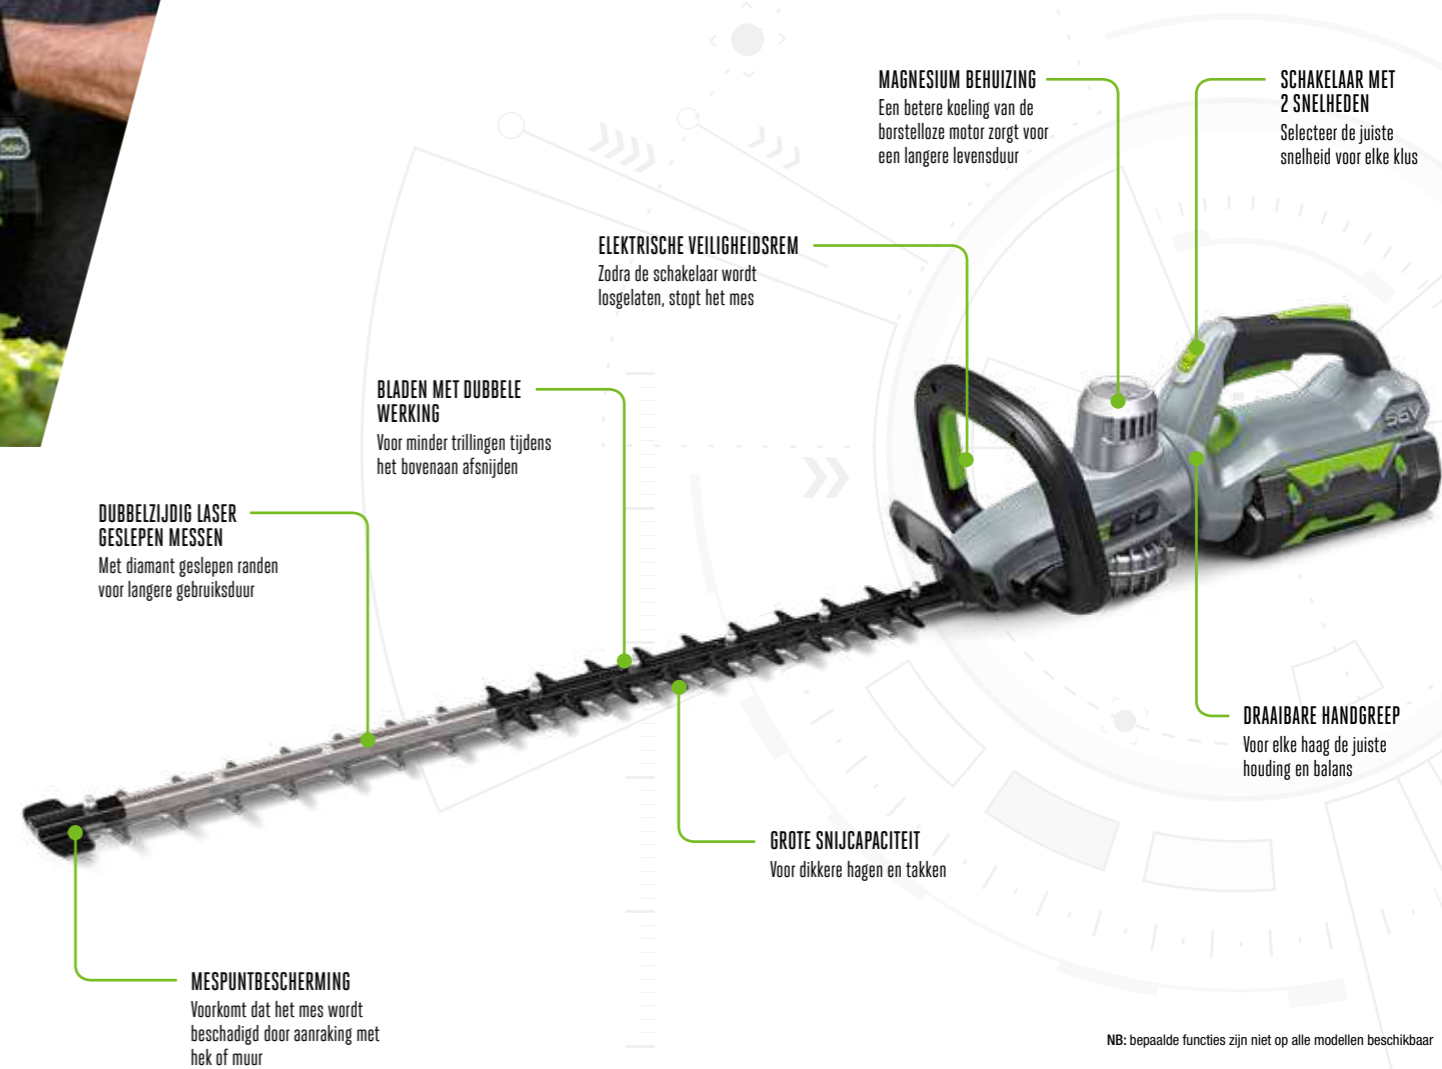

MAGNESIUM BEHUIZING
Een betere koeling van de borstelloze motor zorgt voor een langere levensduur

SCHAKELAAR MET 2 SNELHEDEN
Selecteer de juiste snelheid voor elke klus

ELEKTRISCHE VEILIGHEIDSBREM
Zodra de schakelaar wordt losgelaten, stopt het mes

BLADEN MET DUBBELE WERKING
Voor minder trillingen tijdens het bovenaan afsnijden

DUBBELZIJDIG LASER GESLEPEN MESSEN
Met diamant geslepen randen voor langere gebruiksduur

DRAAIBARE HANDGREEP
Voor elke haag de juiste houding en balans

GROTE SNIJCAPACITEIT
Voor dikkere hagen en takken

MESPUNTBESCHERMING
Voorkomt dat het mes wordt beschadigd door aanraking met hek of muur

NB: bepaalde functies zijn niet op alle modellen beschikbaar