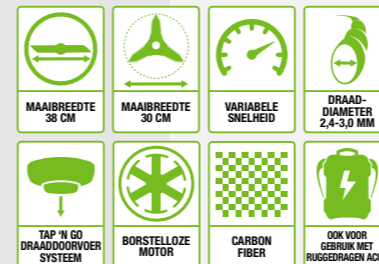

BCX3800 PROFESSIONELE GRASTRIMMER / BOSMAAIER

Geen benzedampen meer met dit krachtige, professionele tuingereedschap. In combinatie met onze professionele ruggedragen accu BAX1500 profiteert u de hele dag lang van volop vermogen en comfort.

STX3800 PROFESSIONELE GRASTRIMMER / BOSMAAIER

NIEUW IN 2019

Onze nieuwe professionele bosmaaier levert hetzelfde vermogen en prestaties als brandstof aangedreven tuinmachines. Gebruik deze bosmaaier in combinatie met onze professionele BAX1500 rug gedragen accu, om de hele dag van kracht en comfort te zijn voorzien.