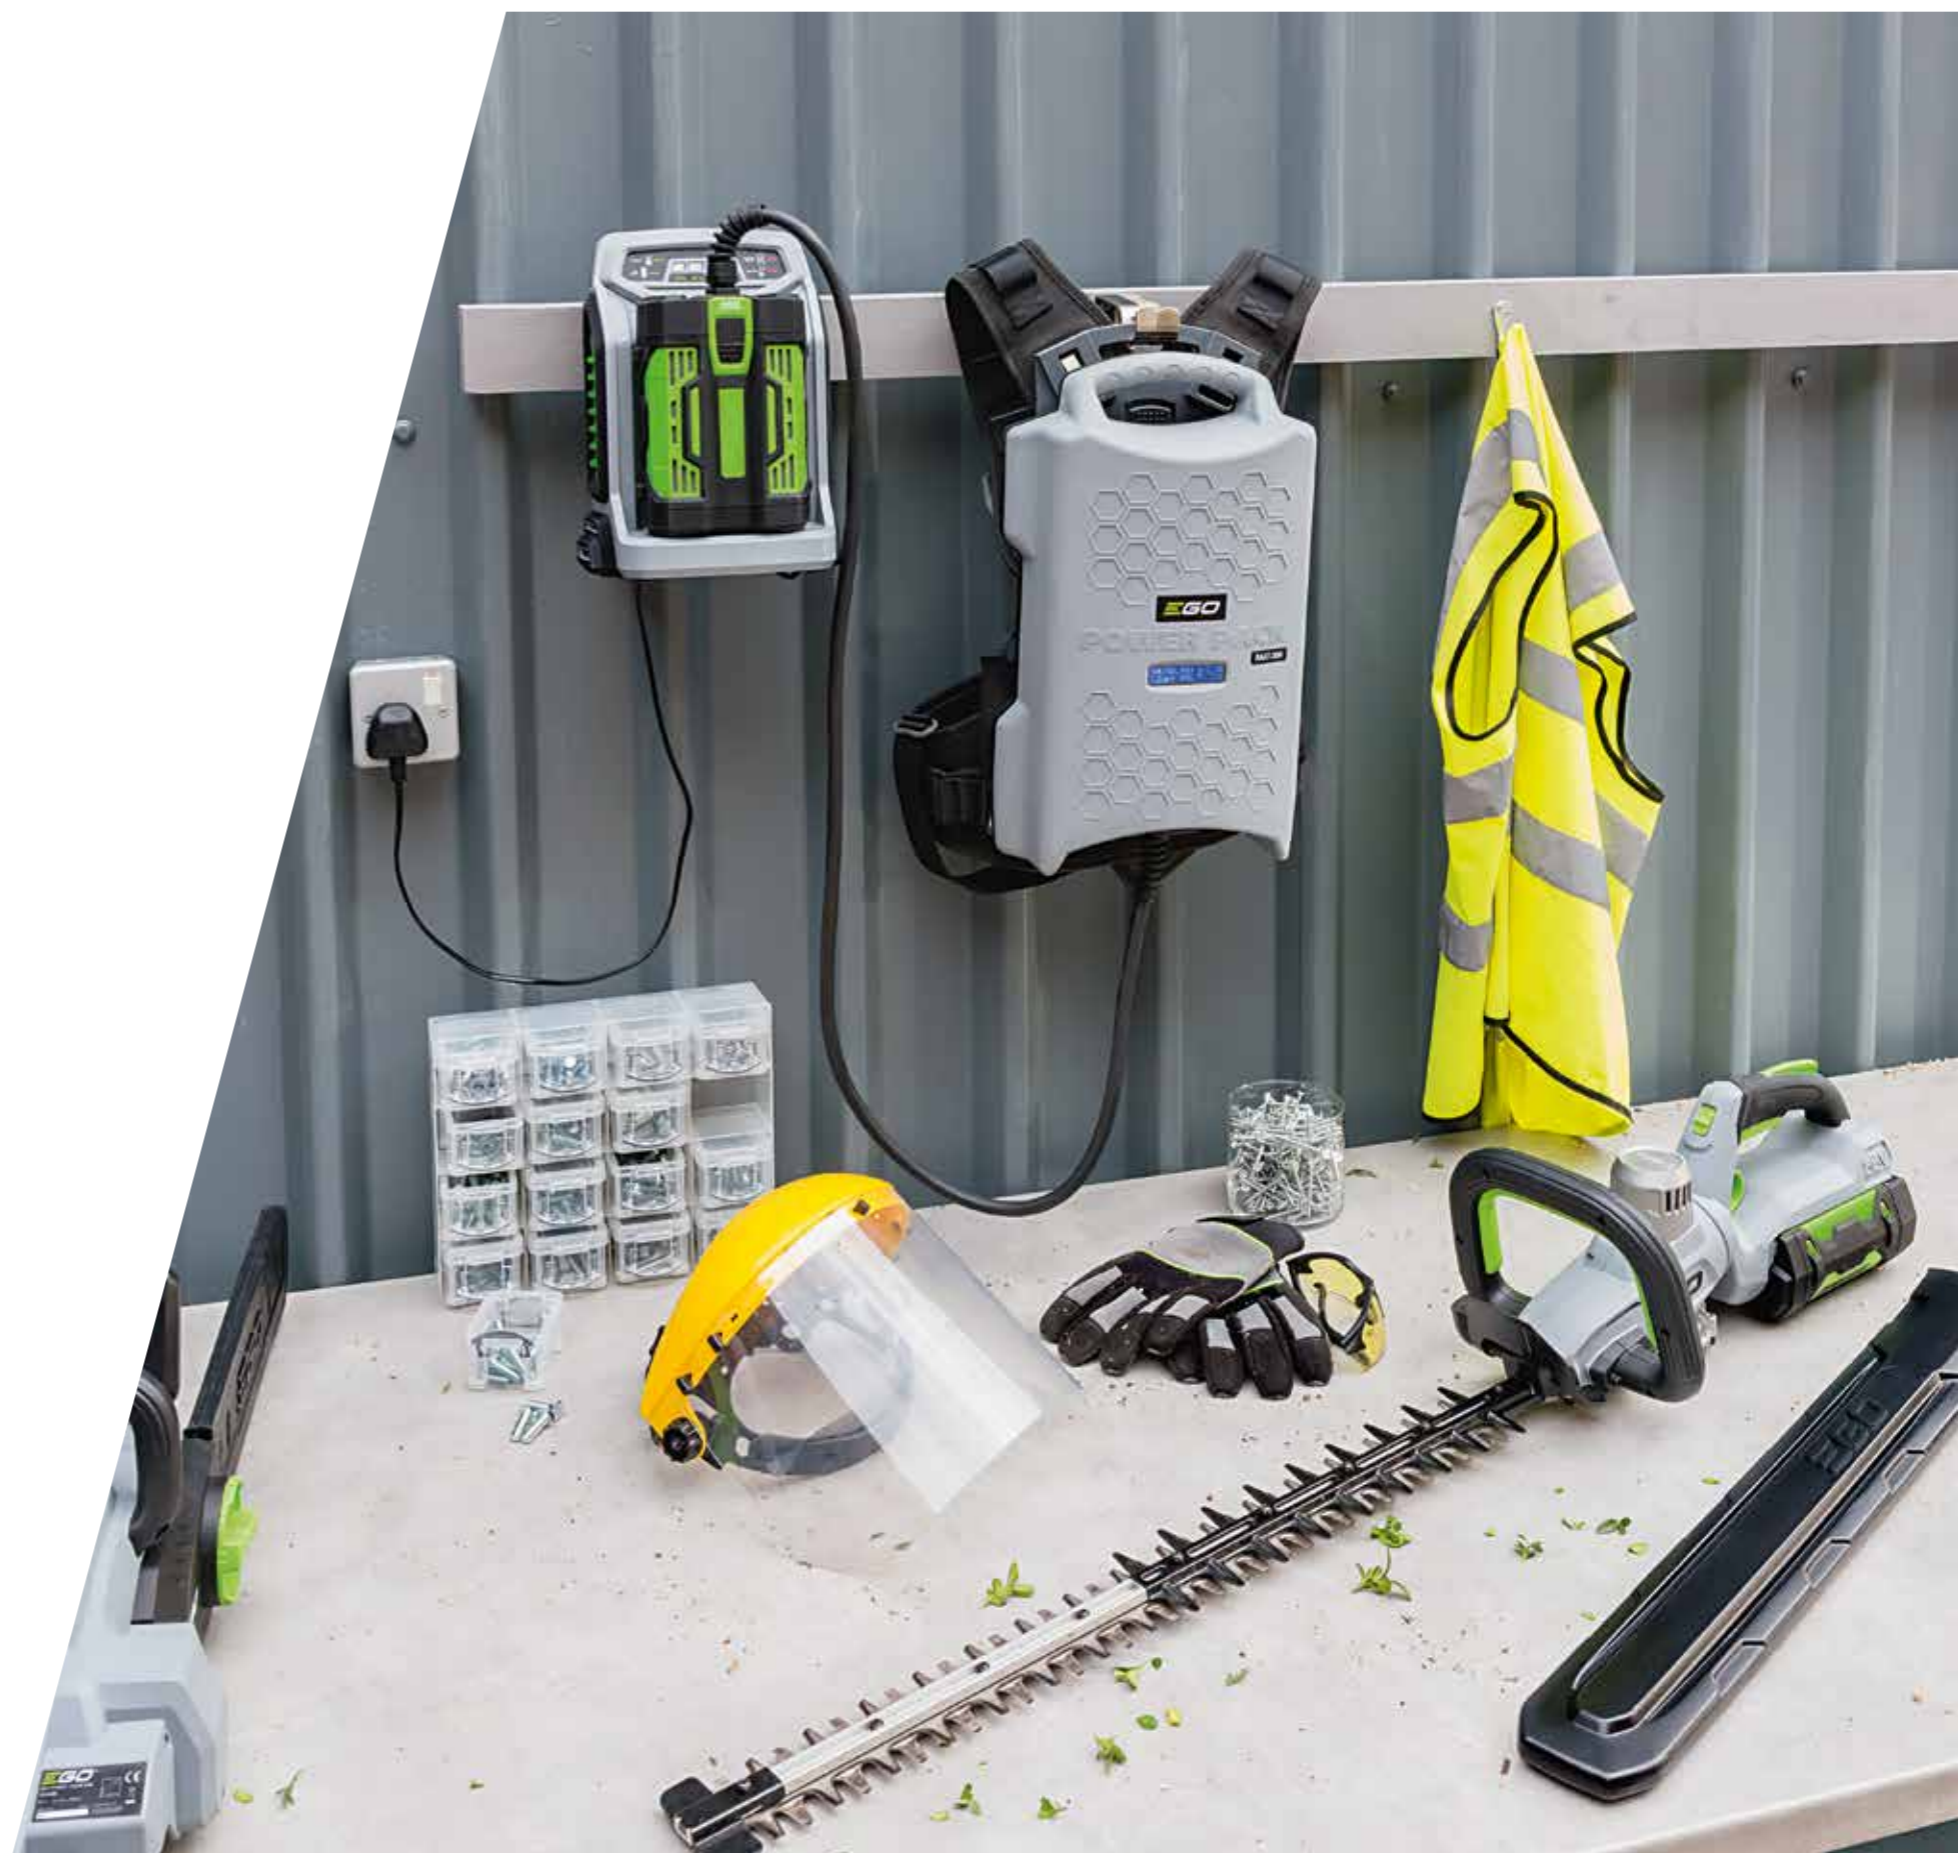

Service ondersteuning van ons servicedealernetwerk

Met een landelijk netwerk van door EGO goedgekeurde vakhandel speciaalzaken bent u nooit ver verwijderd van de ondersteuning die u nodig heeft. Van het selecteren van het meest geschikte gereedschap voor uw behoeften tot het bieden van een uitstekende after sales service: u krijgt geweldig persoonlijk advies wanneer u dat maar nodig heeft.

Originele reserveonderdelen

Wij zijn er om ervoor te zorgen dat uw tuingereedschap nog jaren meegaat. We hebben reserveonderdelen beschikbaar waarmee u de levensduur van uw tuingereedschap kunt verlengen.

Wij zetten ons in voor kwaliteit

Wij zijn een van de grootste fabrikanten van elektrisch tuingereedschap ter wereld. We hebben meer dan 7.000 werknemers in dienst en maken meer dan 10 miljoen producten per jaar. We hebben zwaar geïnvesteerd in onderzoek en ontwikkeling om een van de wereldleiders op het gebied van accu's te worden en om ervoor te zorgen dat ons tuingereedschap hetzelfde vermogen heeft als tuingereedschap op benzine en tevens gebruiksvriendelijk en betrouwbaar is. Ons geavanceerde fabricageproces is in hoge mate gedigitaliseerd en geautomatiseerd zodat wij een consistente hoge kwaliteit en hoge prestaties van ons tuingereedschap kunnen garanderen.