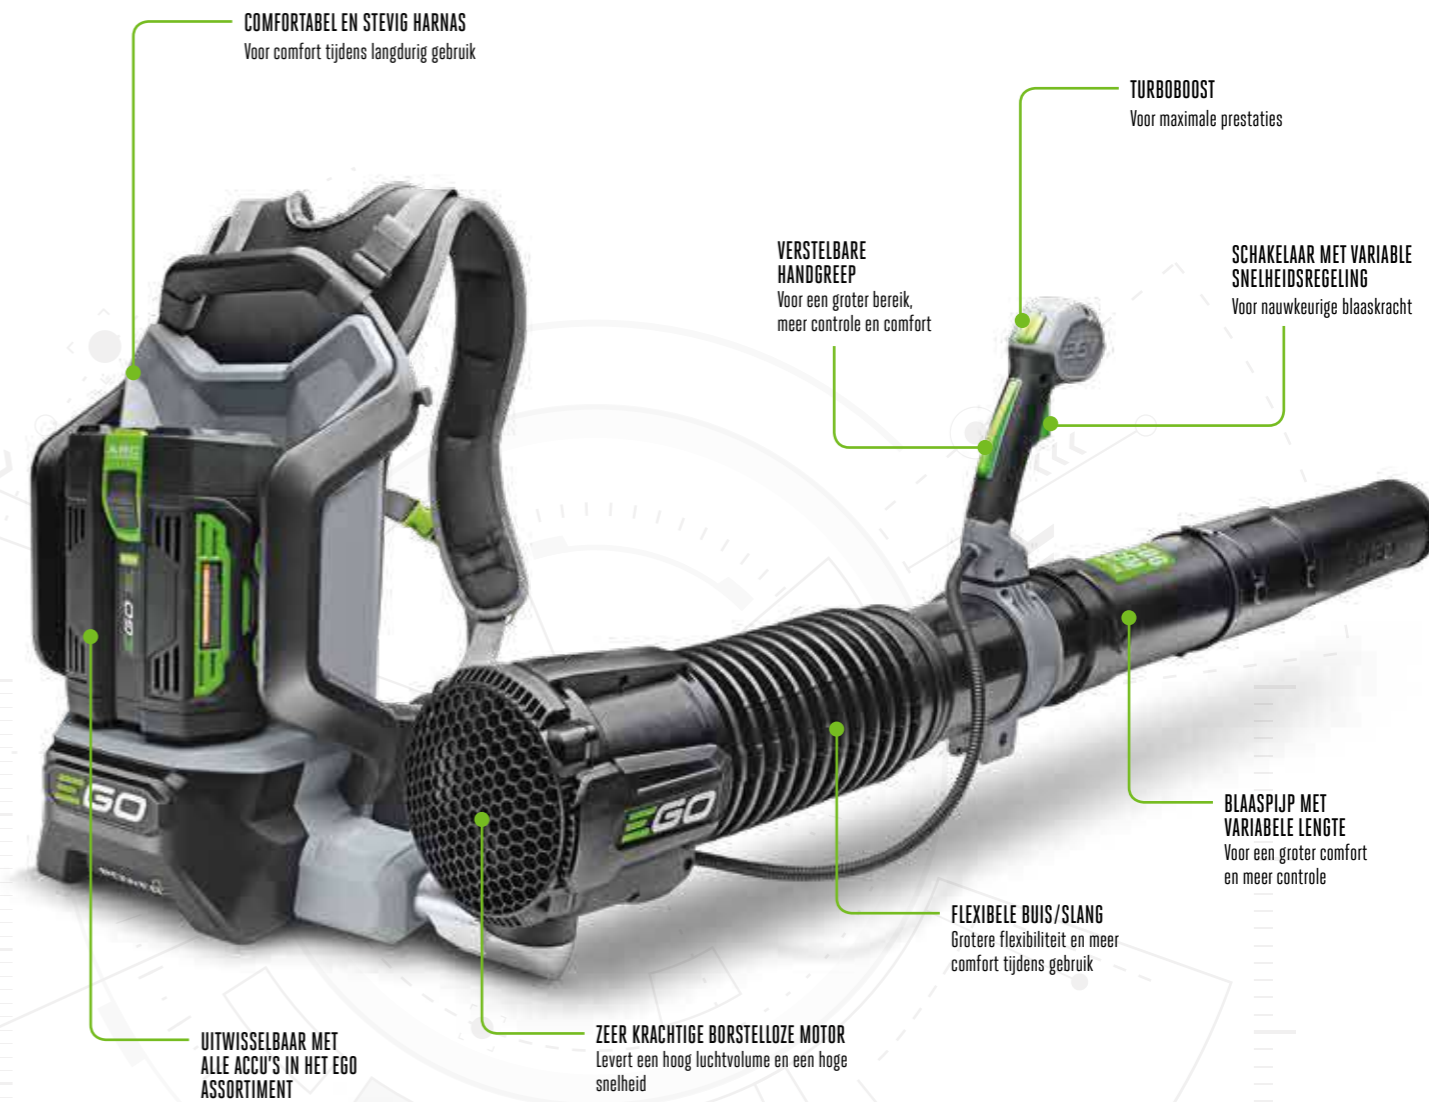

LB6000E RUGGEDRAGEN BLADBLAZER

Deze enorm krachtige bladblazer heeft een ergonomisch ontwerp, is gemakkelijk te gebruiken en zit boordevol handige functies

LEVERBAAR ALS KIT

	LB6000E		
	Laag	Hoog	Max
ACCUDUUR* (5,0 Ah)	120 minuten	22 minuten	15 minuten
LUCHTVOLUME (M³/U)	440	850	1.020
LUCHTSNELHEID (KM/U)	80	160	193
SNELHEIDINSTELLING	Variabele snelheid met turbo-boost functie		
BLAASKRACHT (N)	19 Max		
MOTORTYPE	Borstelloos		
GELUIDSNIVEAU	83 dB (A) 97 dB (A)		
TRILLINGEN (M/S²)	1,5		
GEWICHT ZONDER ACCU	5,7 kg		
LEVERBAAR ALS KIT	LB6002E: Inclusief 5.0 Ah accu en snellader		

*Werkduur kan variëren, afhankelijk van de gebruikte accu en de maaitechniek van de gebruiker.