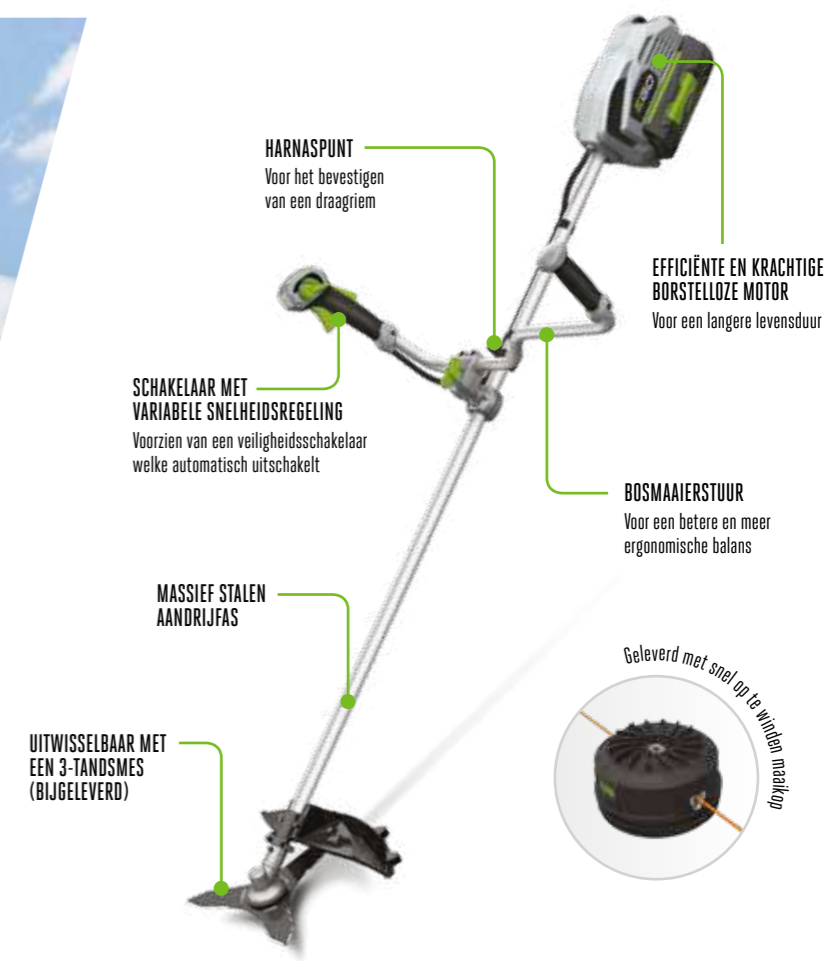

BC1500E-F
GRASTRIMMER (38 cm)

De grastrimmer voor de veeleisende gebruiker heeft een maaibreedte van 38 cm en een snellaadkop voor het snel en eenvoudig wisselen van maaidraad.

	BC1500E-F
MAAIBREEDTE	38 cm
TOTALE LENGTE	186 cm
GEBRUIKSDUUR*	2,5 Ah Tot 27 minuten 5,0 Ah Tot 58 minuten 7,5 Ah Tot 86 minuten
SNELHEIDREGELING	Constate variabele snelheid
LJNDIAMETER GELEVERD	2,4 mm
DRAADDOORVOER	Snellaadkop
DRAAIRICHTING	Met de wijzers van de klok mee
GEWICHT ZONDER ACCU	3,4 kg
TRILLINGEN (M/S²)	4,3/2,9
MOTORTYPE	Borstelloos
GELUIDSNIVEAU LpA/LwA	70 dB (A) 86 dB (A)

BC3800E
BOSMAAIER (30 / 38 cm)

Het 3-tandsmes en de borstelloze motor hebben de kracht om praktisch gezien elke ondergrond aan te kunnen. Kan eventueel gebruikt worden als bosmaaier of als grastrimmer.

	BC3800E
MAAIBREEDTE	30 cm
- 3-tandsmes	38 cm
- Maai-kop	
TOTALE LENGTE	186 cm
GEBRUIKSDUUR*	2,5 Ah Tot 20 minuten 5,0 Ah Tot 40 minuten 7,5 Ah Tot 65 minuten
MATERIAAL VAN BLAD	Stalen omkeerbaar 3-tandsmes
SNELHEIDREGELING	Constate variabele snelheid
LJNDIAMETER GELEVERD	2,4 mm
DRAADDOORVOER	Tap 'n Go systeem
DRAAIRICHTING	Tegen de wijzers van de klok in
WEIGHT WITHOUT BATTERY	
- Three-sided blade	4,64 kg
- Line trimmer head	4,35 kg
TRILLINGEN (M/S²)	
- Three-sided blade	1,5/1,9
- Line trimmer head	2,3/2,4
MOTORTYPE	Borstelloos
GELUIDSNIVEAU LpA/LwA	80 dB (A) 96 dB (A)

*Gebruiksduur kan variëren, afhankelijk van de gebruikte accu, lading van de accu, toestand van het gras en techniek van de gebruiker.